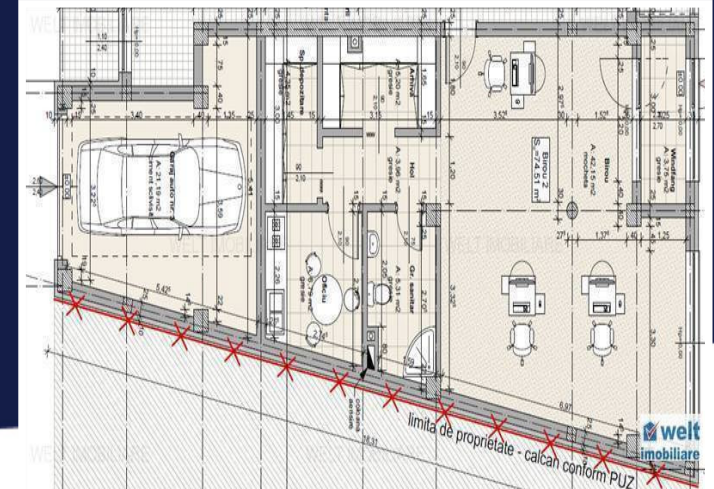

SPATIU COMERCIAL DE VANZARE IN  
BORHANCI, 64.9 MP, VITRINA LA STRADA  
ID: 1424T

DE VANZARE

PERSOANA DE CONTACT: MIHAI-SEBASTIAN POP  
TEL.MOBIL: 0727.228818  
EMAIL: [office@weltimobiliare.ro](mailto:office@weltimobiliare.ro)