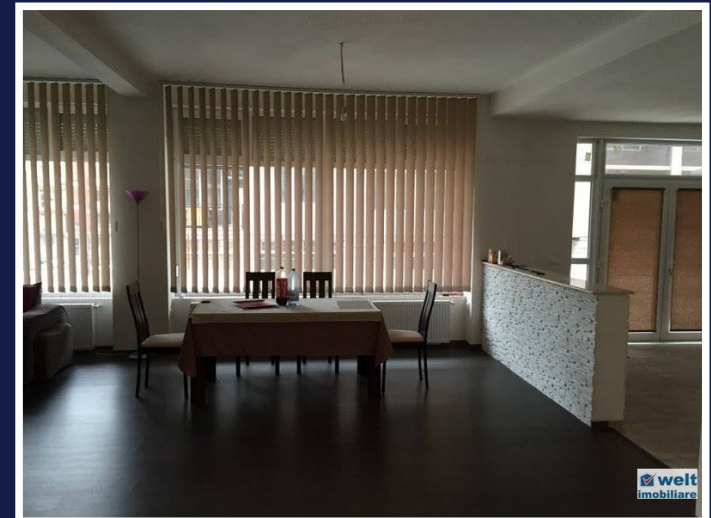

SPATIU COMERCIAL DE VANZARE,
BORHANCI, SUPRAFATA DE 185 MP
ID: 141TB

DE VANZARE

PERSONA DE CONTACT: CLAUDIA ONIGA
TEL.MOBIL: 0737.040016
EMAIL: office@weltimobiliare.ro