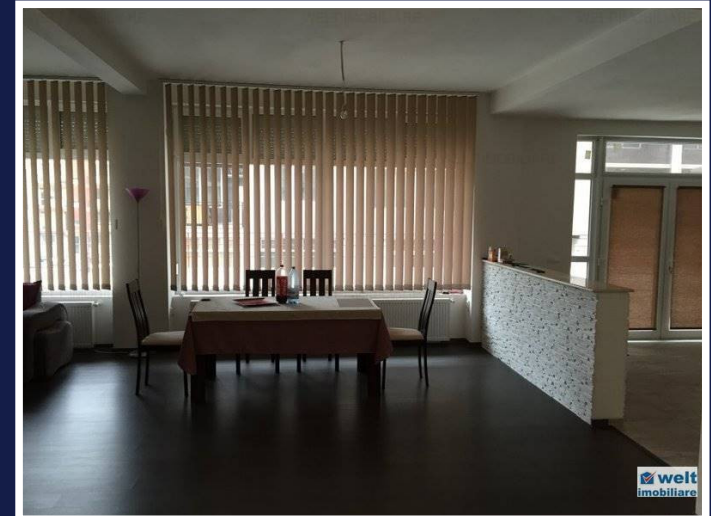

SPATIU COMERCIAL DE VANZARE,
BORHANCI, SUPRAFATA DE 185 MP
ID: 141TB

DE VANZARE

PERSONA DE CONTACT:
TELEFON: 0264.597584
EMAIL: office@weltimobiliare.ro