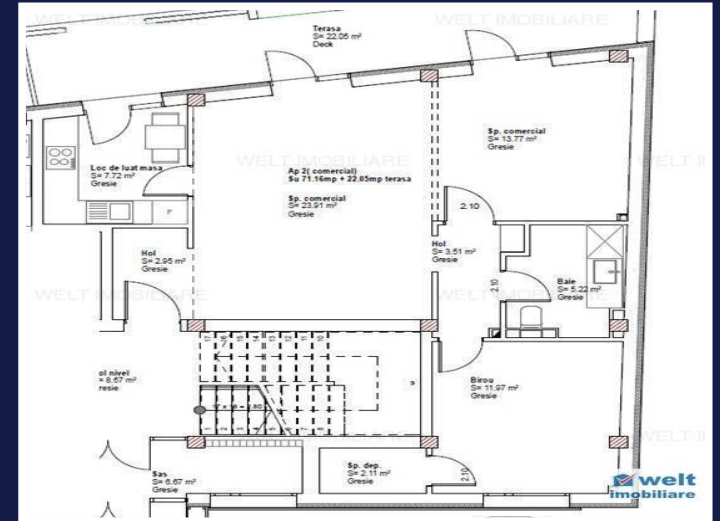

COMISION 0% - VANZARE SPATIU
COMERCIAL 71,16MP + TERASA 22,05MP,
BORHANCI

DE VANZARE

Supr. utila: 71.16
m²

Nr. incaperi: 3

Vitrina

PERSONA DE CONTACT: CLAUDIA ONIGA
TEL.MOBIL: 0737.040016
EMAIL: office@weltimobiliare.ro