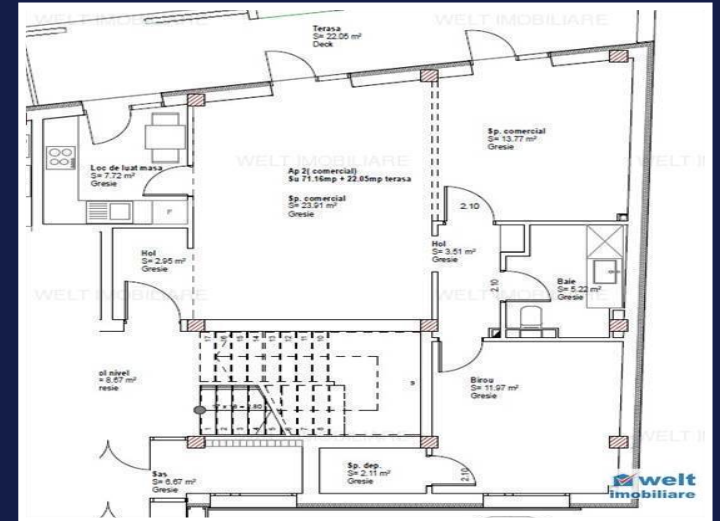

COMISION 0% - VANZARE SPATIU
COMERCIAL 71,16MP + TERASA 22,05MP,
BORHANCI

DE VANZARE

Supr. utila: 71.16
m²

Nr. incaperi: 3

Vitrina

PERSOANA DE CONTACT: CLAUDIA ONIGA
TEL.MOBIL: 0737.040016
EMAIL: office@weltimobiliare.ro