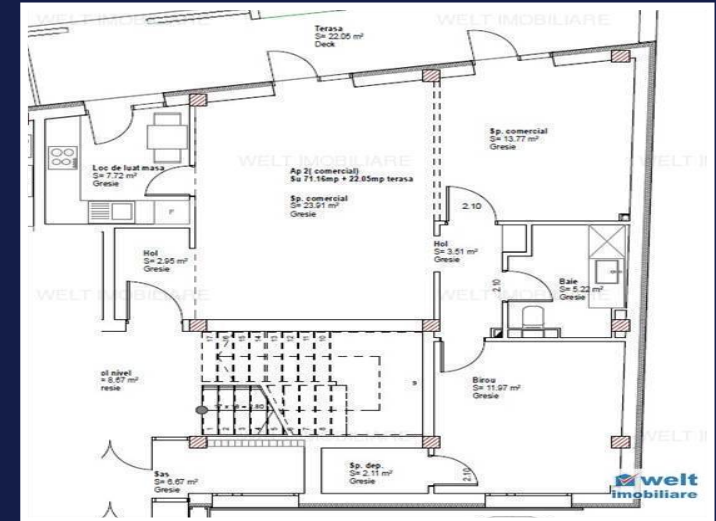

COMISION 0% - VANZARE SPATIU
COMERCIAL 71,16MP + TERASA 22,05MP,
BORHANCU

DE VANZARE

Supr. utila: 71.16
m²

Nr. incaperi: 3

Vitrina

PERSONA DE CONTACT: CLAUDIA ONIGA

TEL.MOBIL: 0737.040016

EMAIL: office@weltimobiliare.ro