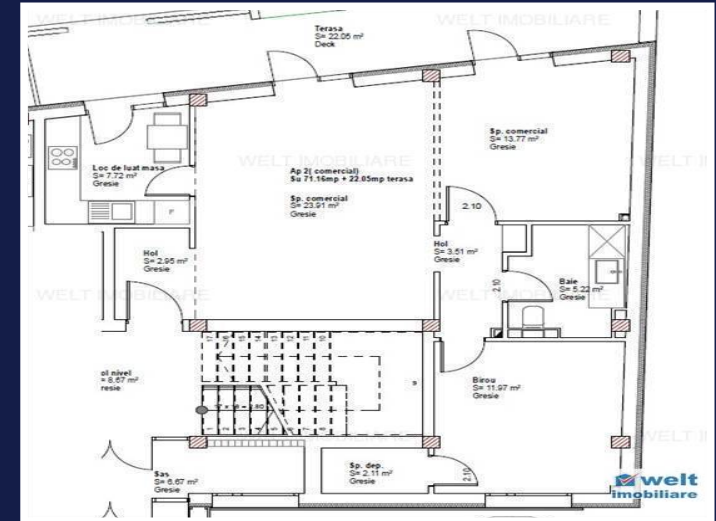

COMISION 0% - VANZARE SPATIU
COMERCIAL 71,16MP + TERASA 22,05MP,
BORHANCI

DE VANZARE

Supr. utila: 71.16
m²

Nr. incaperi: 3

Vitrina

PERSONA DE CONTACT:

TELEFON: 0264.597584

EMAIL: office@weltimobiliare.ro