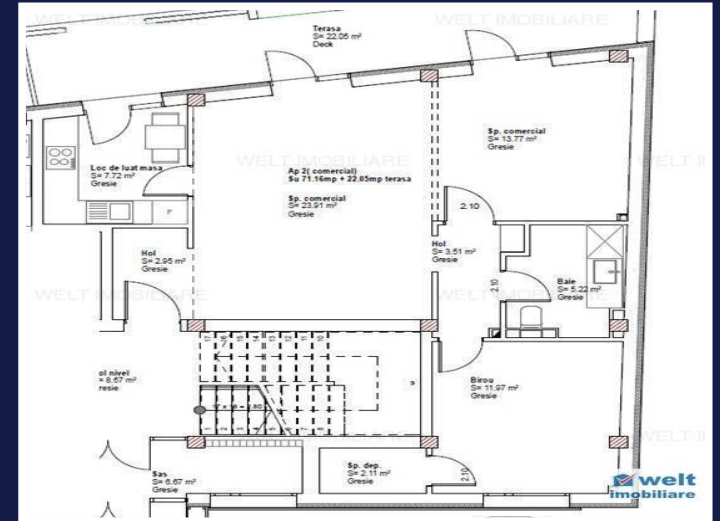

COMISION 0% - VANZARE SPATIU  
COMERCIAL 71,16MP + TERASA 22,05MP,  
BORHANCI

DE VANZARE

Supr. utila: 71.16  
m<sup>2</sup>

Nr. incaperi: 3

Vitrina

PERSOANA DE CONTACT: CLAUDIA ONIGA  
TEL.MOBIL: 0737.040016  
EMAIL: [office@weltimobiliare.ro](mailto:office@weltimobiliare.ro)