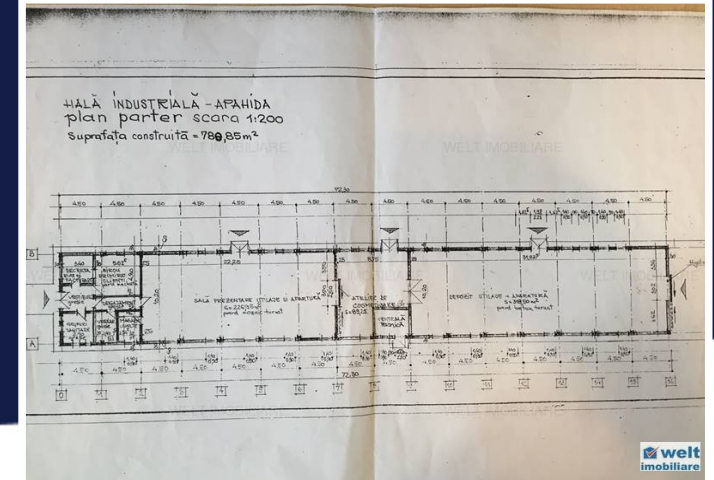

VANZARE 4500MP TEREN, 2 HALE 1400MP,
UTILITATI, CENTURA BD MUNCII APAHIDA
ID: 1420C

DE VANZARE

Pret: 447.000 €

Supr. utila: 4500
m²

Nr. incaperi: 3

PERSOANA DE CONTACT: CĂTĂLIN BONTE

TEL.MOBIL: 0799.994041

EMAIL: office@weltimobiliare.ro