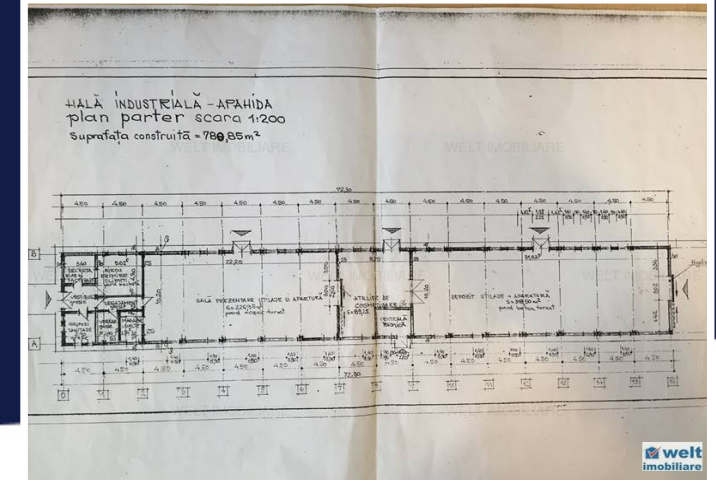

VANZARE 4500MP TEREN, 2 HALI 1400MP,
UTILITATI, CENTURA BD MUNCII APAHIDA
ID: 1420C

DE VANZARE

Pret: 447.000 €

Supr. utila: 4500
m²

Nr. incaperi: 3

PERSOANA DE CONTACT: CĂTĂLIN BONTE
TEL.MOBIL: 0799.994041
EMAIL: office@weltimobiliare.ro