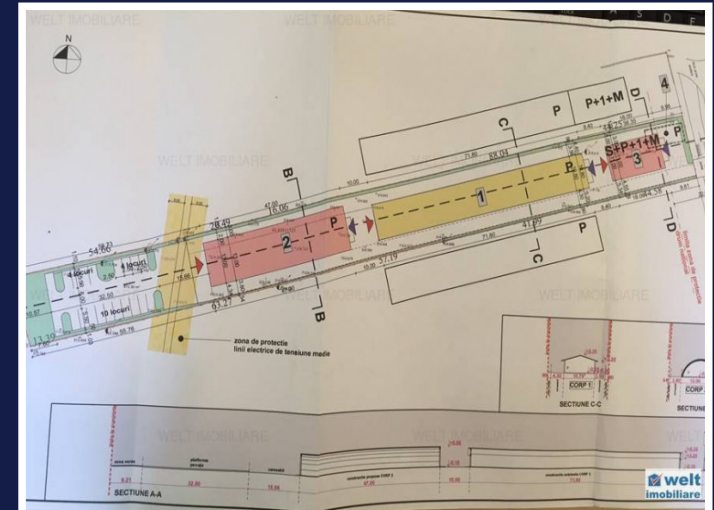

VANZARE 4500MP TEREN, 2 HALE 1400MP,
UTILITATI, CENTURA BD MUNCII - APAHIDA
ID: 1420C

DE VANZARE

Pret: 447.000 €

Supr. utila: 4500
m²

Nr. incaperi: 3

PERSOANA DE CONTACT: CĂTĂLIN BONTE

TEL.MOBIL: 0799.994041