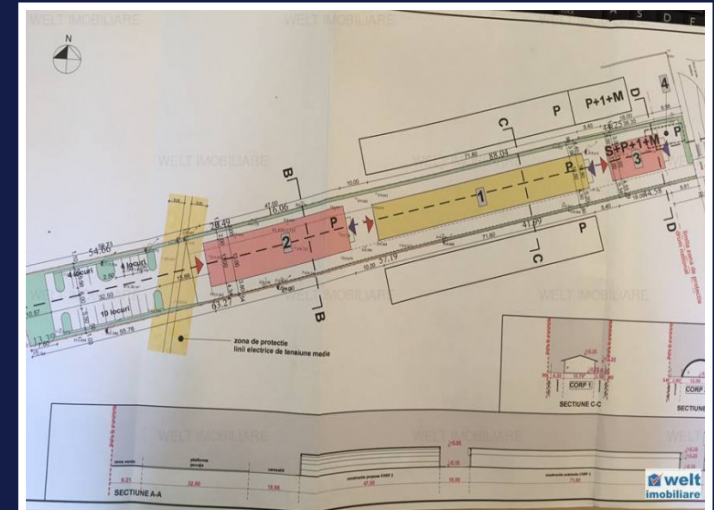

VANZARE 4500MP TEREN, 2 HALE 1400MP,
UTILITATI, CENTURA BD MUNCII APAHIDA
ID: 1420C

DE VANZARE

Pret: 447.000 €

Supr. utila: 4500
m²

Nr. incaperi: 3

PERSOANA DE CONTACT: CĂTĂLIN BONTE

TEL.MOBIL: 0799.994041

EMAIL: office@weltimobiliare.ro