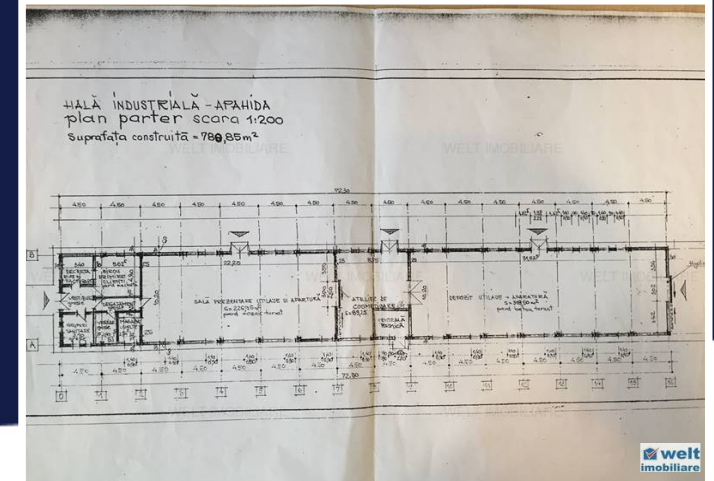

VANZARE 4500MP TEREN, 2 HALE 1400MP,
UTILITATI, CENTURA BD MUNCII APAHIDA
ID: 1420C

DE VANZARE

Pret: 447.000 €

Supr. utila: 4500
m²

Nr. incaperi: 3

PERSOANA DE CONTACT: CĂTĂLIN BONTE

TEL.MOBIL: 0799.994041

EMAIL: office@weltimobiliare.ro