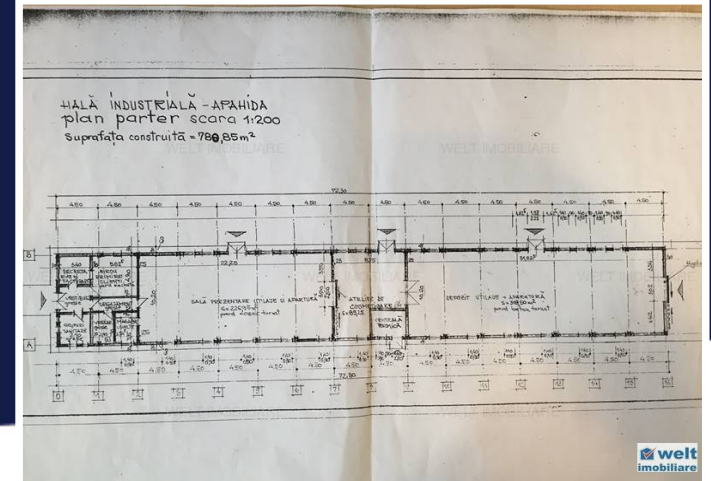

VANZARE 4500MP TEREN, 2 HALE 1400MP,
UTILITATI, CENTURA BD MUNCII APAHIDA
ID: 1420C

DE VANZARE

Pret: 447.000 €

Supr. utila: 4500
m²

Nr. incaperi: 3

PERSOANA DE CONTACT: CĂTĂLIN BONTE

TEL.MOBIL: 0799.994041

EMAIL: office@weltimobiliare.ro