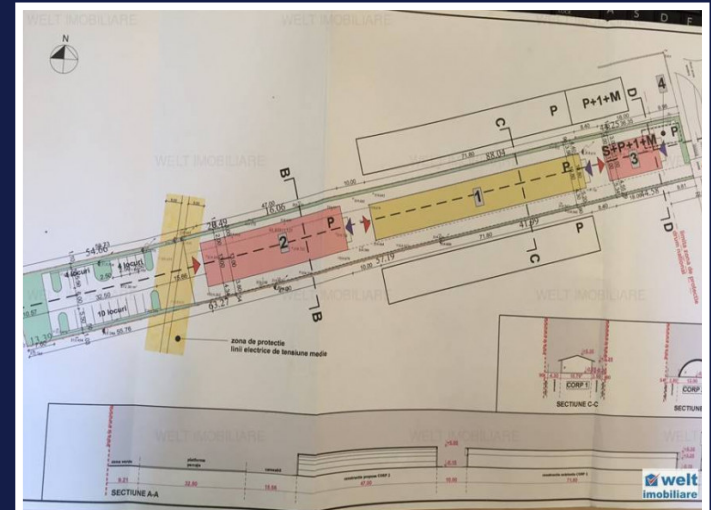

VANZARE 4500MP TEREN, 2 HALE 1400MP,
UTILITATI, CENTURA BD MUNCII APAHIDA
ID: 1420C

DE VANZARE

Pret: 447.000 €

Supr. utila: 4500
m²

Nr. incaperi: 3

PERSOANA DE CONTACT: CĂTĂLIN BONTE

TEL.MOBIL: 0799.994041

EMAIL: office@weltimobiliare.ro