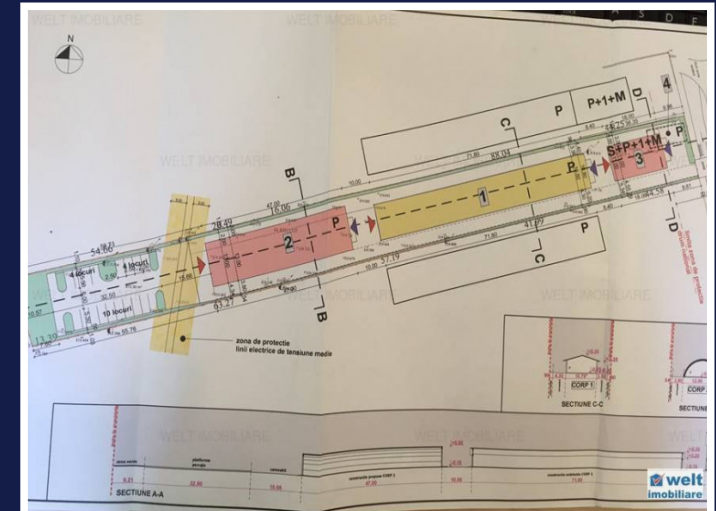

VANZARE 4500MP TEREN, 2 HALI 1400MP,
UTILITATI, CENTURA BD MUNCII APAHIDA
ID: 1420C

DE VANZARE

Pret: 447.000 €

Supr. utila: 4500
m²

Nr. incaperi: 3

PERSOANA DE CONTACT: CĂTĂLIN BONTE
TEL.MOBIL: 0799.994041
EMAIL: office@weltimobiliare.ro