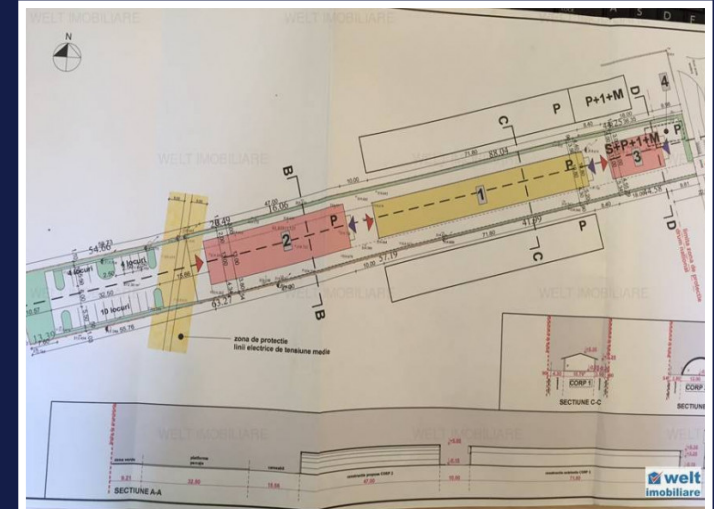

VANZARE 4500MP TEREN, 2 HALE 1400MP,
UTILITATI, CENTURA BD MUNCII APAHIDA
ID: 1420C

DE VANZARE

Pret: 447.000 €

Supr. utila: 4500
m²

Nr. incaperi: 3

PERSOANA DE CONTACT: CĂTĂLIN BONTE

TEL.MOBIL: 0799.994041

EMAIL: office@weltimobiliare.ro