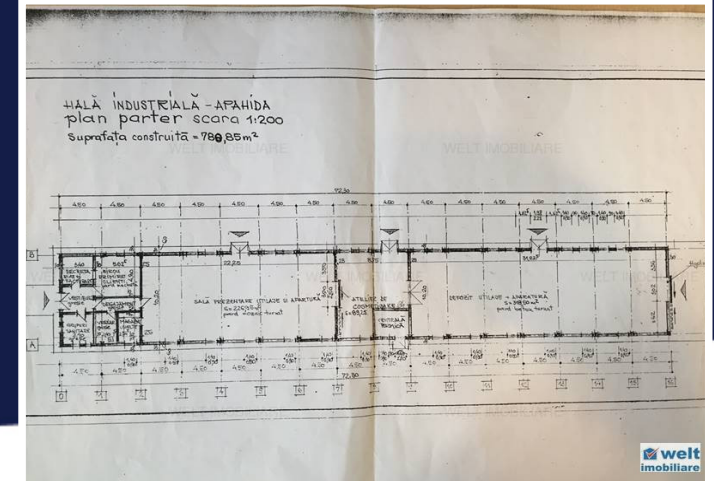

VANZARE 4500MP TEREN, 2 HALE 1400MP,
UTILITATI, CENTURA BD MUNCII - APAHIDA
ID: 1420C

DE VANZARE

Pret: 447.000 €

Supr. utila: 4500
m²

Nr. incaperi: 3

PERSOANA DE CONTACT: CĂTĂLIN BONTE

TEL.MOBIL: 0799.994041