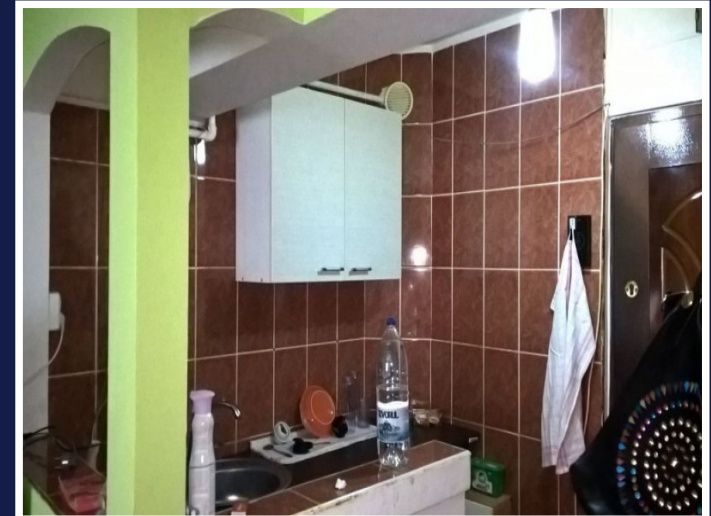

**VANZARE GARSONIERA, ETAJ INTERMEDIAR,
MARASTI
ID: P4466**

DE VANZARE

PERSOANA DE CONTACT: ALINA LUCACIU
TEL.MOBIL: 0799.949550
EMAIL: office@weltimobiliare.ro