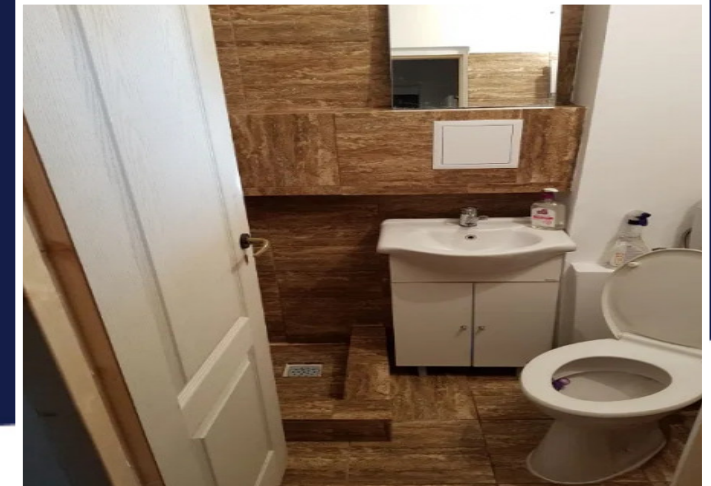

**GARSONIERA, ETAJ INTERMEDIAR,  
MANASTUR  
ID: P21435**

**DE VANZARE**

**Pret: 47.000 €**

**Supr. utila: 21 m<sup>2</sup>**

**Nr.camere: 1**

**Etaj: 3/4**

**PERSOANA DE CONTACT: TUDOR COTARLEA**

**TEL.MOBIL: 0751.073967**