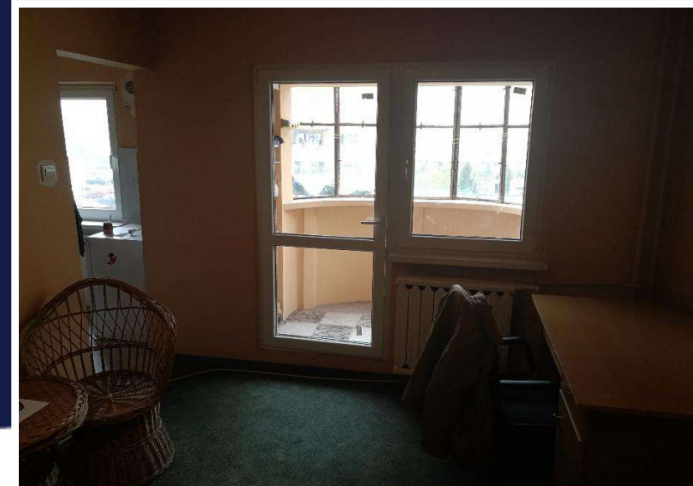

**GARSONIERA LA ETAJ 2/4, CU BALCON, PE
STRADA ALMASULUI (KAUFLAND)**

ID: P8016

DE VANZARE

Pret: 48.000 €

Supr. utila: 24 m²

Nr.camere: 1

Etaj: 2/4

PERSOANA DE CONTACT: FLORIN-DAN POP