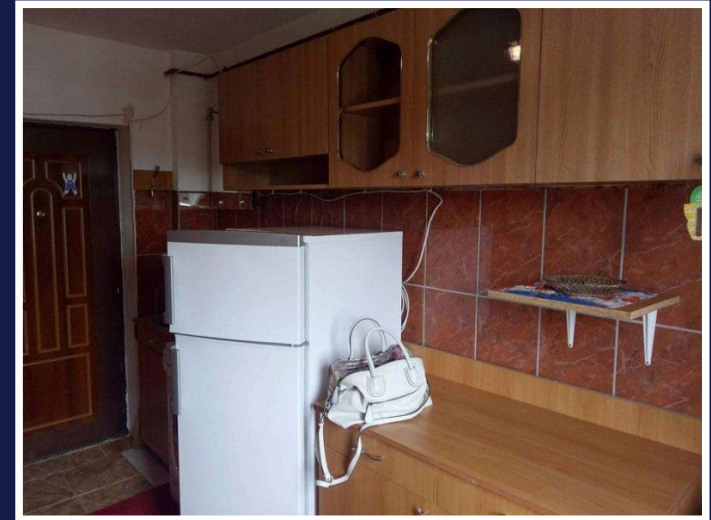

**VANZARE GARSONIERA IN IRIS CU PRELUARE
CHIRIAS
ID: P8018**

DE VANZARE

Supr. utila: 11 m²

Nr.camere: 1

Etaj: 3/4

PERSOANA DE CONTACT: ELVIS NICOLA

TEL.MOBIL: 0726.228453

EMAIL: office@weltimobiliare.ro