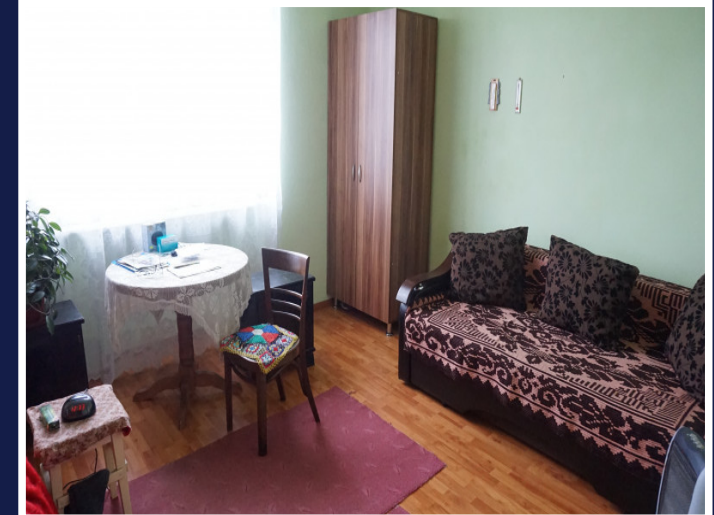

**GARSONIERA 27 MP CU POSIBILITATE
PARCARE, SEMICENTRAL, INVESTITIE
ID: P9651**

DE VANZARE

Supr. utila: 27 m²

Nr.camere: 1

Etaj: 1/1

Pret: 43.000 €

PERSOANA DE CONTACT: ADA CARABA

TEL.MOBIL: 0799.994046