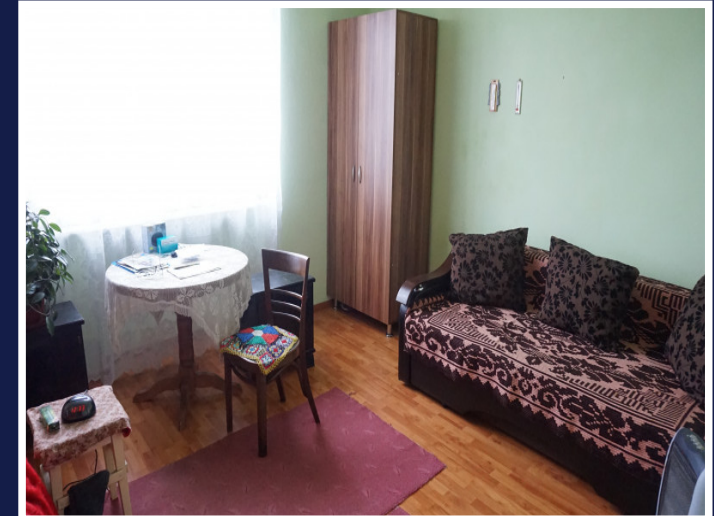

**GARSONIERA 27 MP CU POSIBILITATE
PARCARE, SEMICENTRAL, INVESTITIE
ID: P9651**

DE VANZARE

Supr. utila: 27 m²

Nr.camere: 1

Etaj: 1/1

PERSOANA DE CONTACT: ADA CARABA

TEL.MOBIL: 0799.994046

EMAIL: office@weltimobiliare.ro