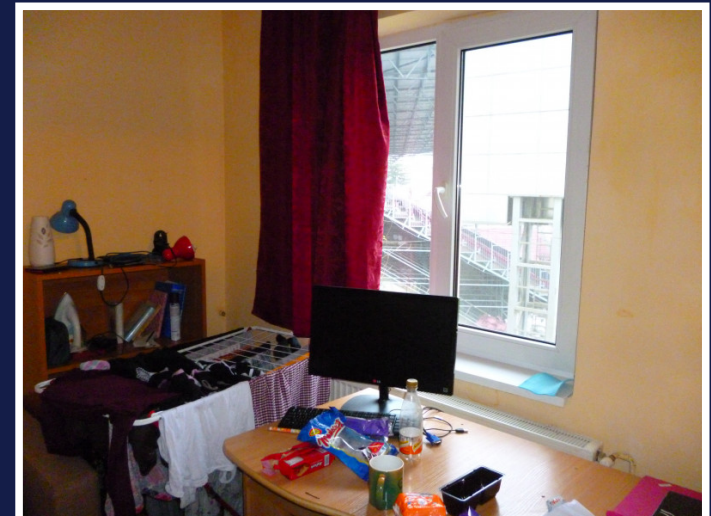

**GARSONIERA MOBILATA DE VANZARE, 22
MP, STRADA GRUIA
ID: P7772**

DE VANZARE

PERSOANA DE CONTACT: FLORIN MOLDOVAN
TEL.MOBIL: 0727.228813
EMAIL: office@weltimobiliare.ro