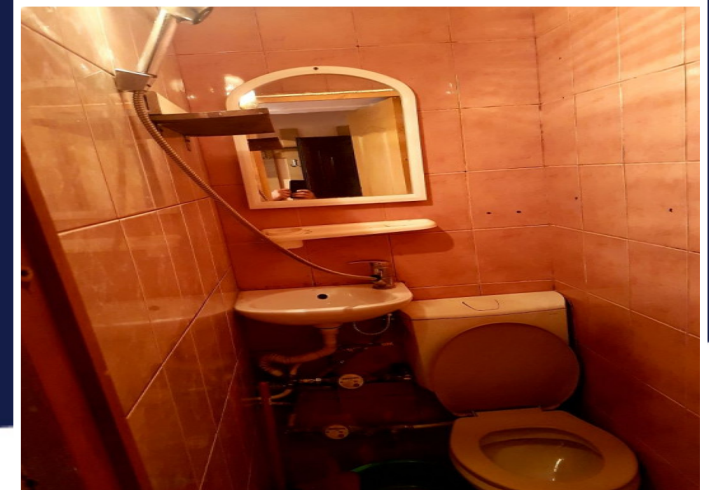

**GARSONIERA DE VANZARE, 11 MP, ROYAL
CLASSIC, GHEORGHENI
ID: P29357**

DE VANZARE

Supr. utila: 11 m²

Nr.camere: 1

Pret: 25.000 €

PERSOANA DE CONTACT: DALIA TOMA

TEL.MOBIL: 0760.412865

EMAIL: office@weltimobiliare.ro