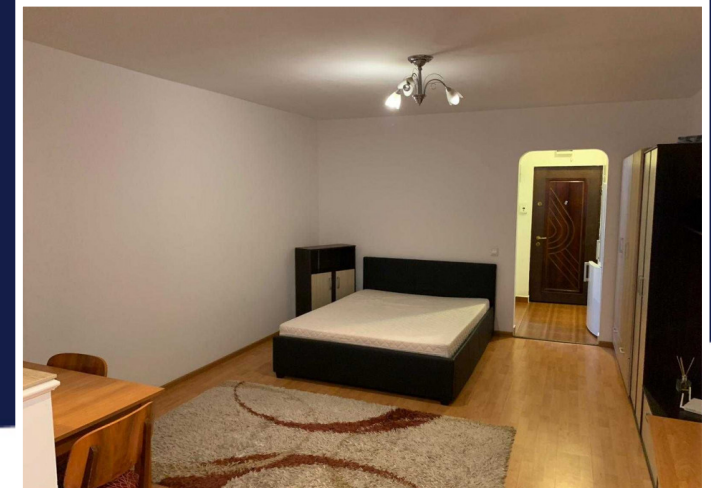

**GARSONIERA DE VANZARE, 28 MP, PARTER  
INALT, GHEORGHENI, ZONA DETUNATA  
ID: P28914**

**DE VANZARE**

**PERSOANA DE CONTACT: DALIA TOMA**

**TEL.MOBIL: 0760.412865**

**EMAIL: [office@weltimobiliare.ro](mailto:office@weltimobiliare.ro)**