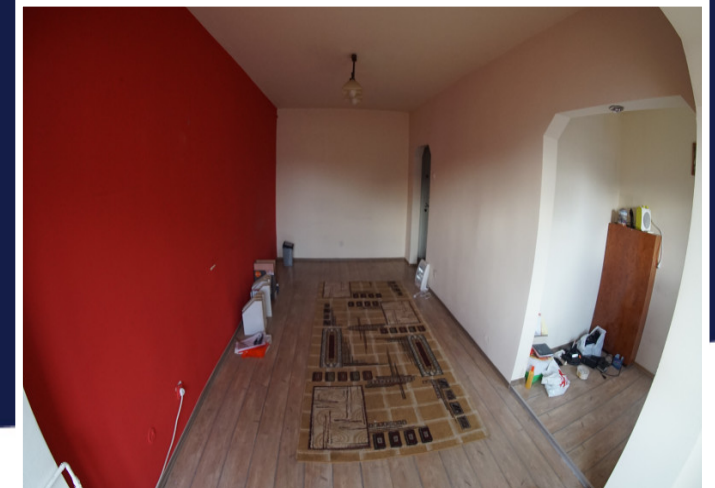

**GARSONIERA, CONFORT 1, ZONA  
ULTRACENTRALA  
ID: P13811**

**DE VANZARE**

Supr. utila: 27 m<sup>2</sup>

Nr.camere: 1

Etaj: 4/4

**PERSOANA DE CONTACT: ADINA BOBU**

**TEL.MOBIL: 0735.785626**

**EMAIL: [office@weltimobiliare.ro](mailto:office@weltimobiliare.ro)**