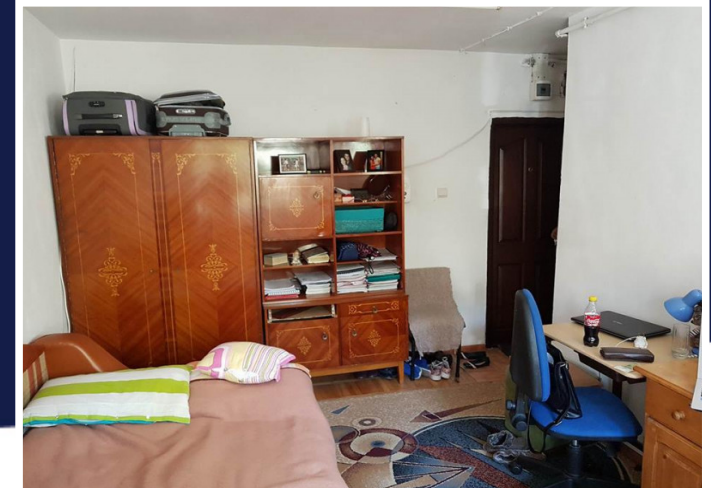

**GARSONIERA PE STRADA ONISIFOR GHIBU,
LA 10 MINUTE (PE JOS), FATA DE CENTRU
ID: P9888**

DE VANZARE

Supr. utila: 20 m²

Nr.camere: 1

Pret: 43.000 €

PERSOANA DE CONTACT: FLORIN-DAN POP

TEL.MOBIL: 0733.223900

EMAIL: office@weltimobiliare.ro