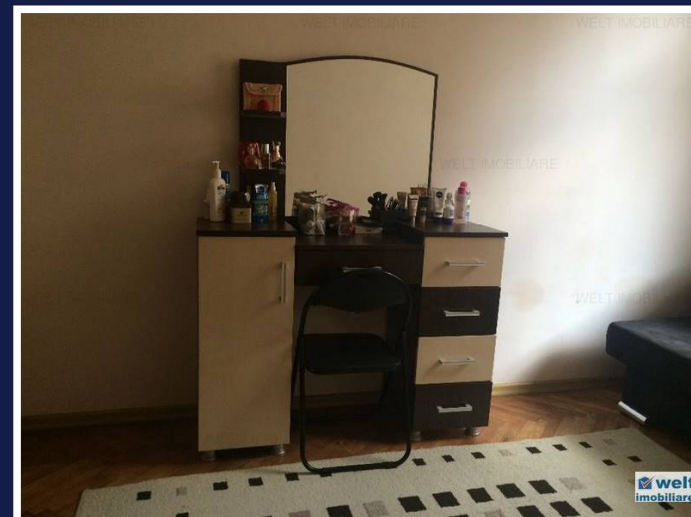

**VANZARE GARSONIERA CU CENTRALA
TERMICA PROPRIE! ZONA PIETEI MIHAI
VITEAZU!**

DE VANZARE

ID: T0G70

Supr. utila: 23 m²

Nr.camere: 1

Pret: 42.000 €

PERSOANA DE CONTACT: ALINA LUCACIU

TEL.MOBIL: 0799.949550