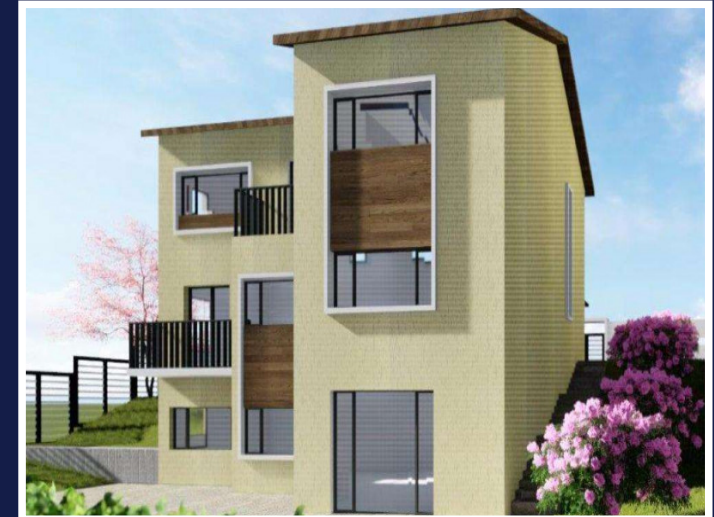

CASA INDIVIDUALA, 8 CAMERE, 269MP UTILI,
CURTE AMENAJATA, ZONA CAMPULUI
ID: P8235

DE VANZARE

Pret: 399.000 €

Supr. utila: 269 m²

Nr. camere: 8

Nr. bai: 5

Supr. teren: 454 m²

PERSOANA DE CONTACT: MARIANA STANCIU