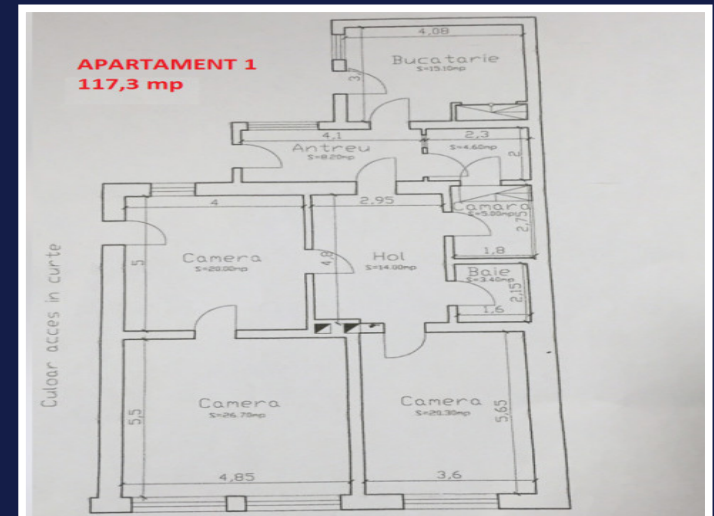

IMOBIL ULTRACENTRAL COMPUS DIN 3 CASE,
211 MP, TEREN 450 MP, POTENTIAL EXTINDERE
ID: P6391

DE VANZARE

Pret: 450.000 €

Supr. utila: 211 m²

Nr. camere: 8

Nr. bai: 3

Supr. teren: 450 m²

PERSOANA DE CONTACT: MIHAI-SEBASTIAN POP