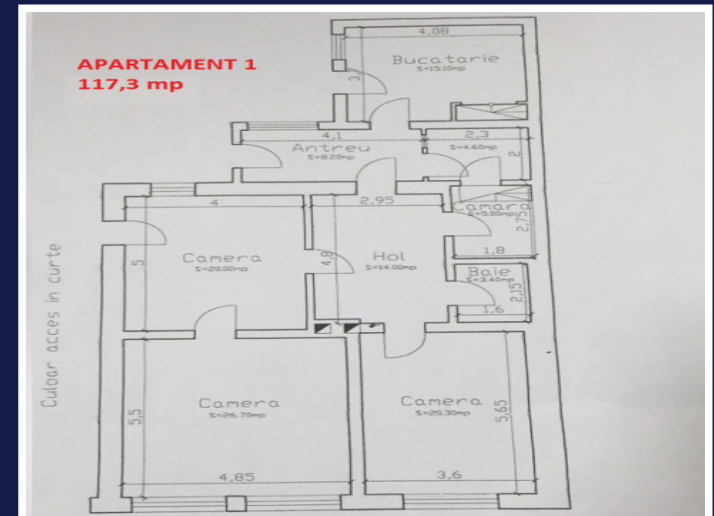

IMOBIL ULTRACENTRAL COMPUS DIN 3 CASE,
211 MP, TEREN 450 MP, POTENTIAL EXTINDERE
ID: P6391

DE VANZARE

Pret: 450.000 €

Supr. utila: 211 m²

Nr. camere: 8

Nr. bai: 3

Supr. teren: 450 m²

PERSOANA DE CONTACT: MIHAI-SEBASTIAN POP
TEL.MOBIL: 0727.228818
EMAIL: office@weltimobiliare.ro