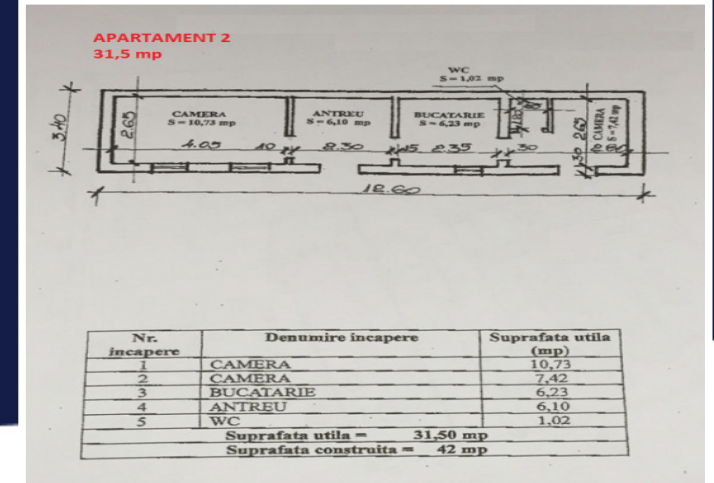

IMOBIL ULTRACENTRAL COMPUS DIN 3 CASE,
211 MP, TEREN 450 MP, POTENTIAL EXTINDERE
ID: P6391

DE VANZARE

Pret: 450.000 €

Supr. utila: 211 m²

Nr. camere: 8

Nr. bai: 3

Supr. teren: 450 m²

PERSOANA DE CONTACT: MIHAI-SEBASTIAN POP