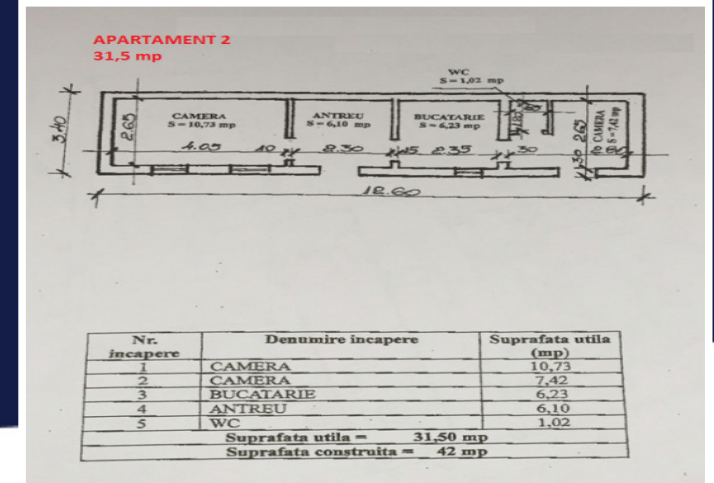

IMOBIL ULTRACENTRAL COMPUS DIN 3 CASE,
211 MP, TEREN 450 MP, POTENTIAL EXTINDERE
ID: P6391

DE VANZARE

Pret: 450.000 €

Supr. utila: 211 m²

Nr. camere: 8

Nr. bai: 3

Supr. teren: 450 m²

PERSOANA DE CONTACT: MIHAI-SEBASTIAN POP