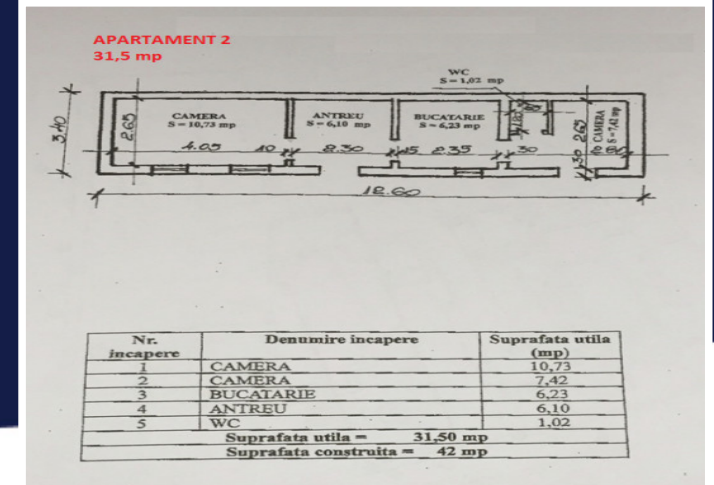

IMOBIL ULTRACENTRAL COMPUS DIN 3 CASE,
211 MP, TEREN 450 MP, POTENTIAL EXTINDERE
ID: P6391

DE VANZARE

Pret: 450.000 €

Supr. utila: 211 m²

Nr. camere: 8

Nr. bai: 3

Supr. teren: 450 m²

PERSOANA DE CONTACT: MIHAI-SEBASTIAN POP
TEL.MOBIL: 0727.228818
EMAIL: office@weltimobiliare.ro