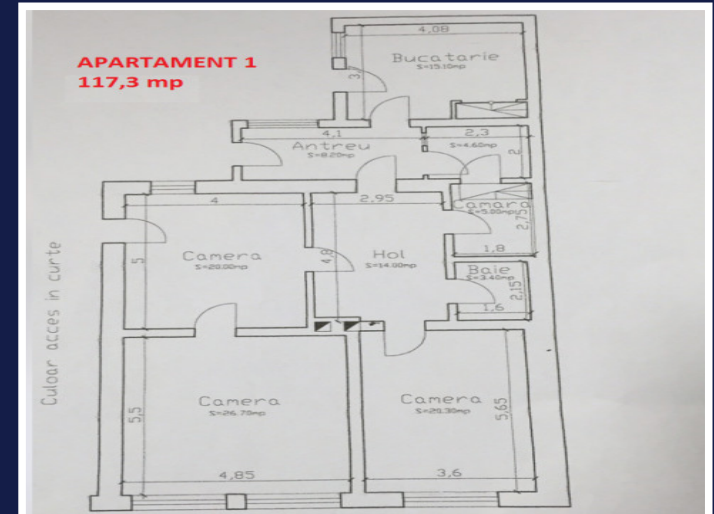

IMOBIL ULTRACENTRAL COMPUS DIN 3 CASE,
211 MP, TEREN 450 MP, POTENTIAL EXTINDERE
ID: P6391

DE VANZARE

Pret: 450.000 €

Supr. utila: 211 m²

Nr. camere: 8

Nr. bai: 3

Supr. teren: 450 m²

PERSOANA DE CONTACT: MIHAI-SEBASTIAN POP