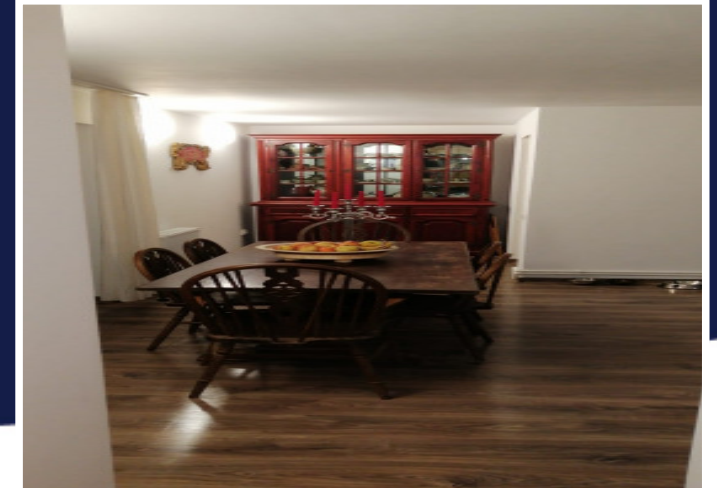

GOSPODARIE TRADITIONALA
TRANSFORMATA INTR-O LOCUINTA
FERMECATOARE JUCU DEMIJLOC

DE VANZARE

ID: P22498

Pret: 200.000 €

Supr. utila: 200 m²

Nr. camere: 7

Nr. bai: 2

Supr. teren: 800 m²