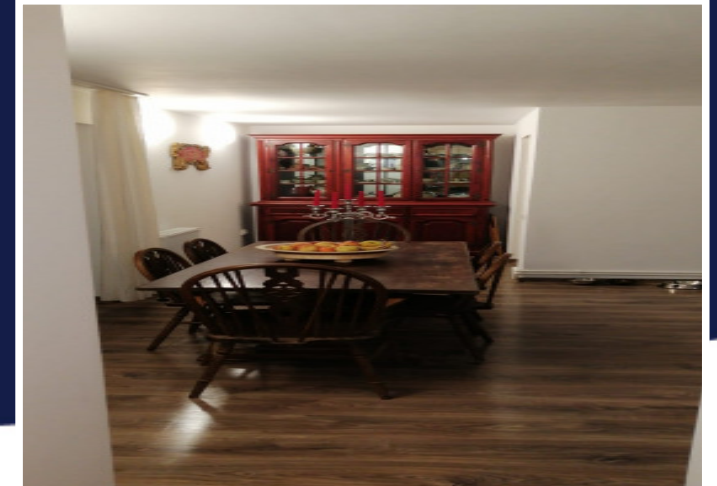

GOSPODARIE TRADITIONALA
TRANSFORMATA INTR-O LOCUINTA
FERMECATOARE JUCU DEMIJLOC

DE VANZARE

ID: P22498

Pret: 225.000 €

Supr. utila: 200 m²

Nr. camere: 7

Nr. bai: 2

Supr. teren: 1300
m²