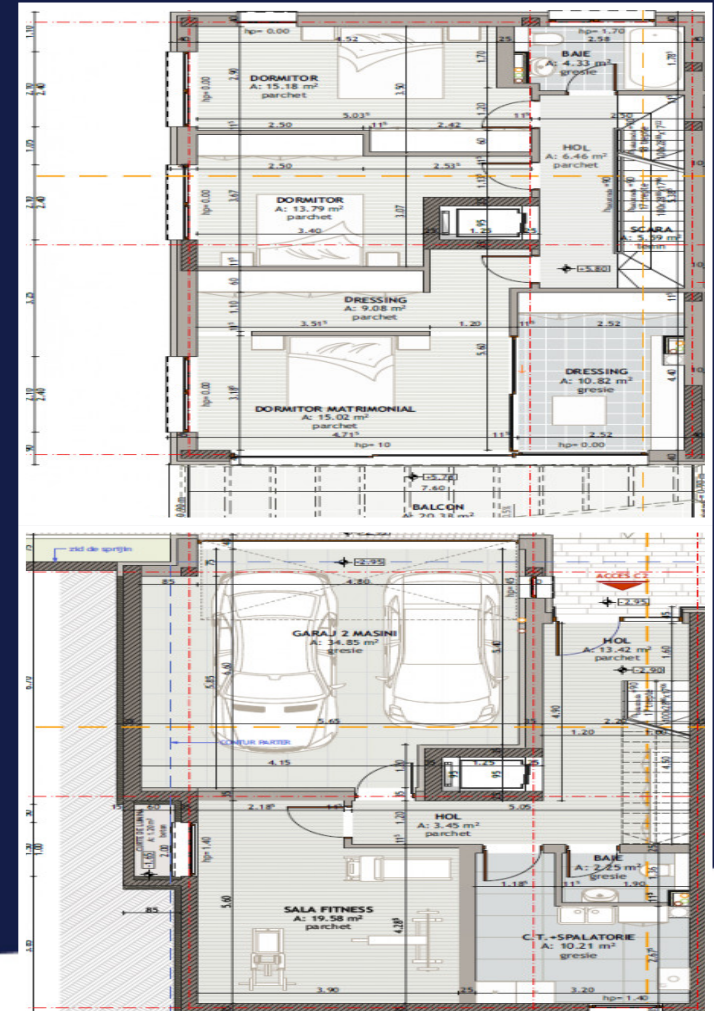

CASA EXCLUSIVISTA IN GRUIA, PANORAMA
ASUPRA ORASULUI, D+P+2E, LIFT, 7 CAMERE
ID: P3946

DE VANZARE

Pret: 525.000 €

PERSONA DE CONTACT: MIHAI-SEBASTIAN POP
TEL.MOBIL: 0727.228818
EMAIL: office@weltimobiliare.ro