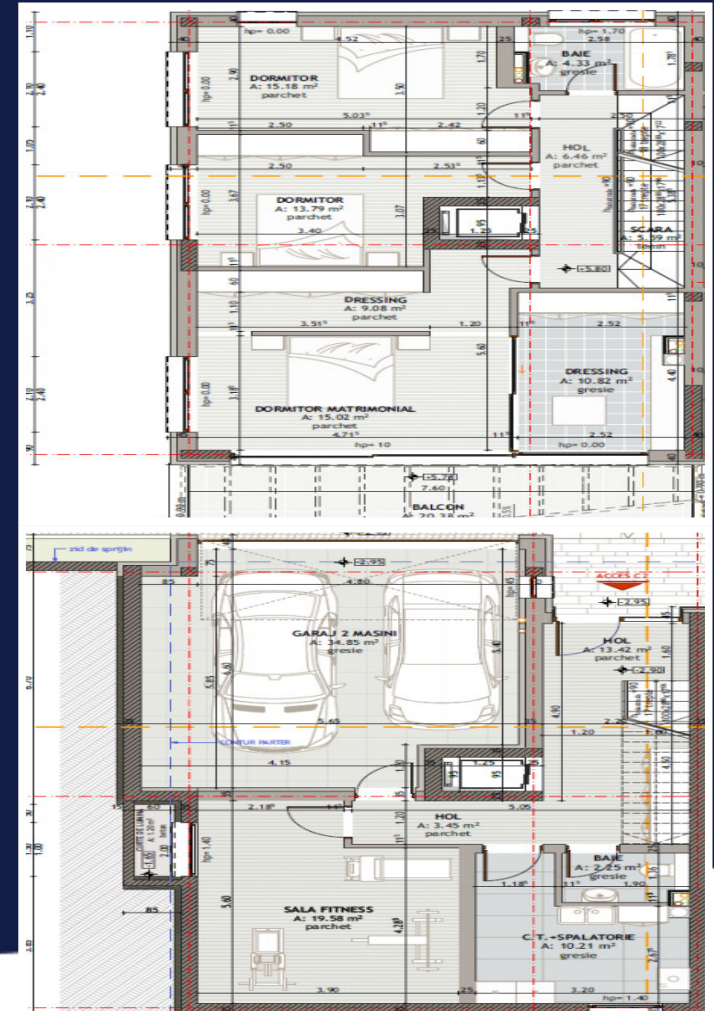

CASA EXCLUSIVISTA IN GRUIA, PANORAMA
ASUPRA ORASULUI, D+P+2E, LIFT, 7 CAMERE
ID: P3946

DE VANZARE

PERSONA DE CONTACT: MIHAI-SEBASTIAN POP
TEL.MOBIL: 0727.228818
EMAIL: office@weltimobiliare.ro