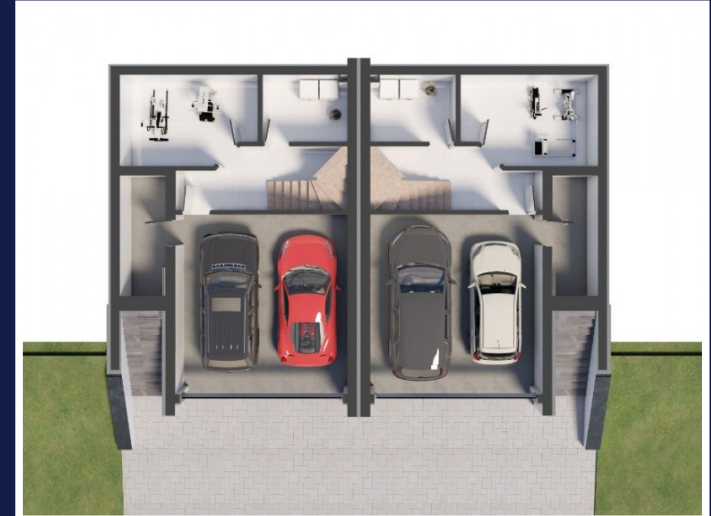

**CASA TIP DUPLEX FELEACU PANORAMA
EXCEPTIONALA
ID: P21195**

DE VANZARE

Pret: 150.000 €

Supr. utila: 197 m²

Nr. camere: 6

Nr. bai: 3

Supr. teren: 250 m²

PERSOANA DE CONTACT: DANA MIHAI