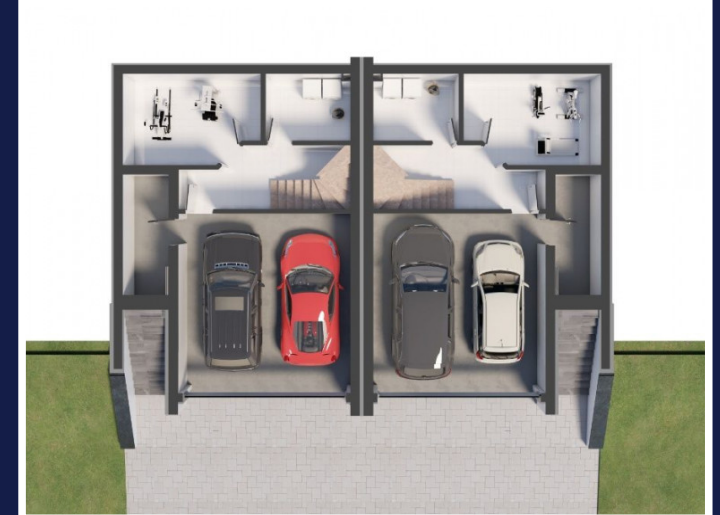

**CASA TIP DUPLEX FELEACU PANORAMA
EXCEPTIONALA
ID: P21195**

DE VANZARE

Pret: 180.000 €

Supr. utila: 197 m²

Nr. camere: 6

Nr. bai: 3

Supr. teren: 250 m²

PERSOANA DE CONTACT: BOGDAN PETRU