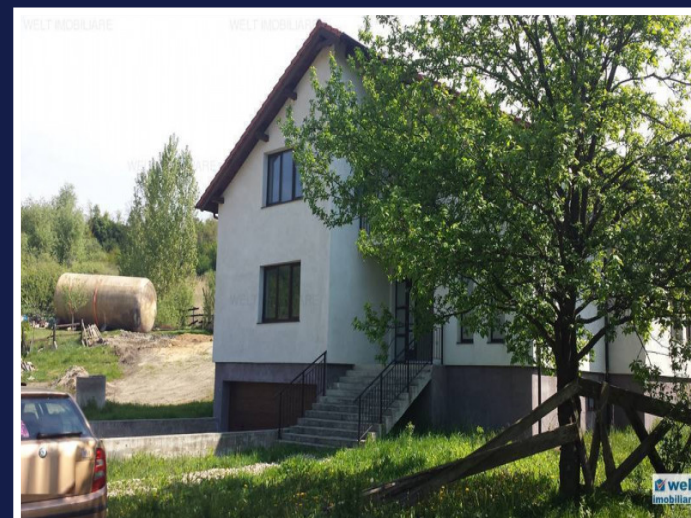

CASA DE VANZARE, 2850 MP IN FELEACU
ID: P6874

DE VANZARE

Pret: 187.000 €

Supr. utila: 300 m²

Nr. camere: 6

Nr. bai: 3

Supr. teren: 2850 m²

PERSOANA DE CONTACT: BOGDAN PETRU