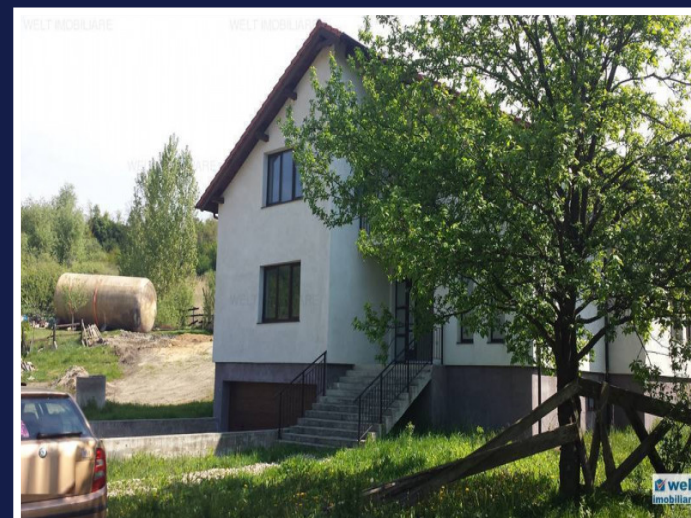

CASA DE VANZARE, 2850 MP IN FELEACU
ID: P6874

DE VANZARE

Pret: 187.000 €

Supr. utila: 300 m²

Nr. camere: 6

Nr. bai: 3

Supr. teren: 2850
m²

PERSOANA DE CONTACT: BOGDAN PETRU