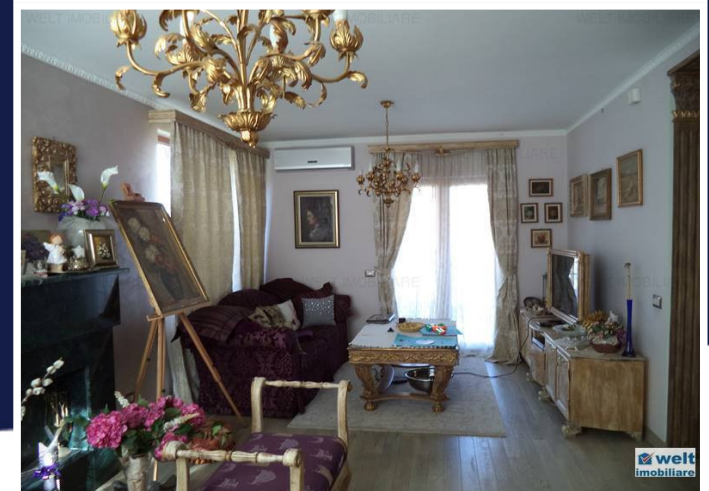

CASA INDIVIDUALA, 6 CAMERE, 250MP UTILI,
473MP TEREN, CARTIER GRUIA
ID: 112LF

DE VANZARE

Pret: 407.000 €

Supr. utila: 250 m²

Nr. camere: 6

Nr. bai: 3

Supr. teren: 473 m²

PERSOANA DE CONTACT: MARIANA STANCIU