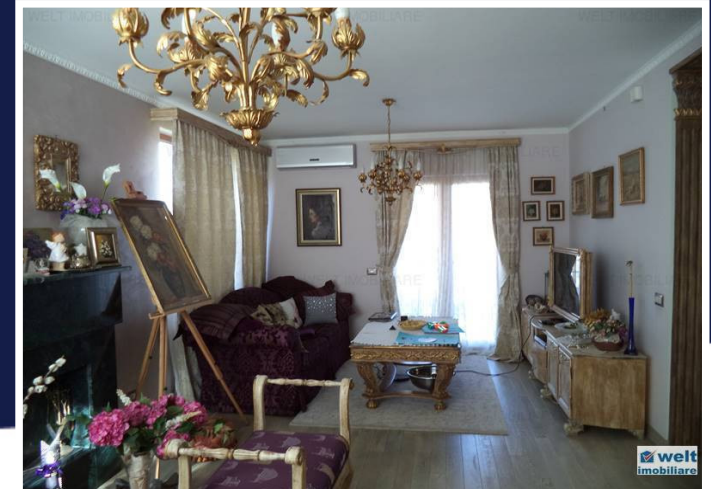

CASA INDIVIDUALA, 6 CAMERE, 250MP UTILI,
473MP TEREN, CARTIER GRUIA
ID: 112LF

DE VANZARE

Pret: 407.000 €

Supr. utila: 250 m²

Nr. camere: 6

Nr. bai: 3

Supr. teren: 473 m²

PERSOANA DE CONTACT: MARIANA STANCIU
TEL.MOBIL: 0799.781011
EMAIL: office@weltimobiliare.ro