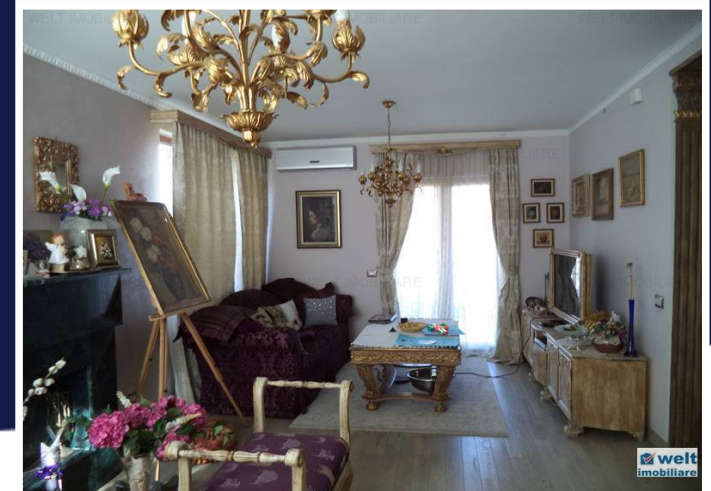

CASA INDIVIDUALA, 6 CAMERE, 250MP UTILI,
473MP TEREN, CARTIER GRUIA
ID: 112LF

DE VANZARE

Pret: 407.000 €

Supr. utila: 250 m²

Nr. camere: 6

Nr. bai: 3

Supr. teren: 473 m²

PERSOANA DE CONTACT: MARIANA STANCIU