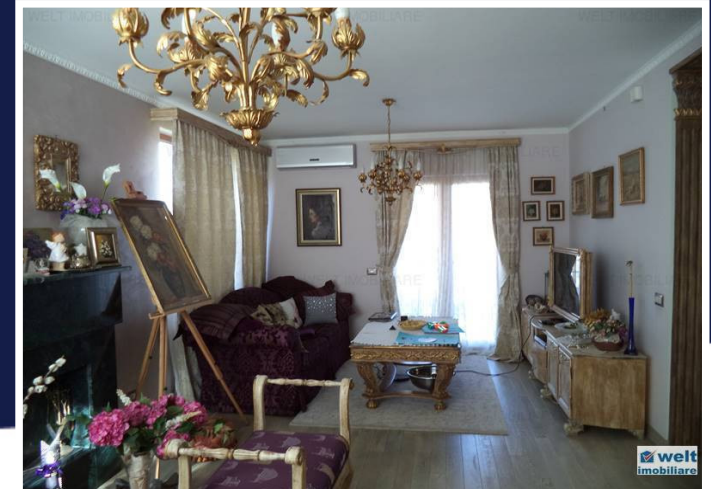

CASA INDIVIDUALA, 6 CAMERE, 250MP UTILI,
473MP TEREN, CARTIER GRUIA
ID: 112LF

DE VANZARE

Pret: 407.000 €

Supr. utila: 250 m²

Nr. camere: 6

Nr. bai: 3

Supr. teren: 473 m²

PERSOANA DE CONTACT: MARIANA STANCIU