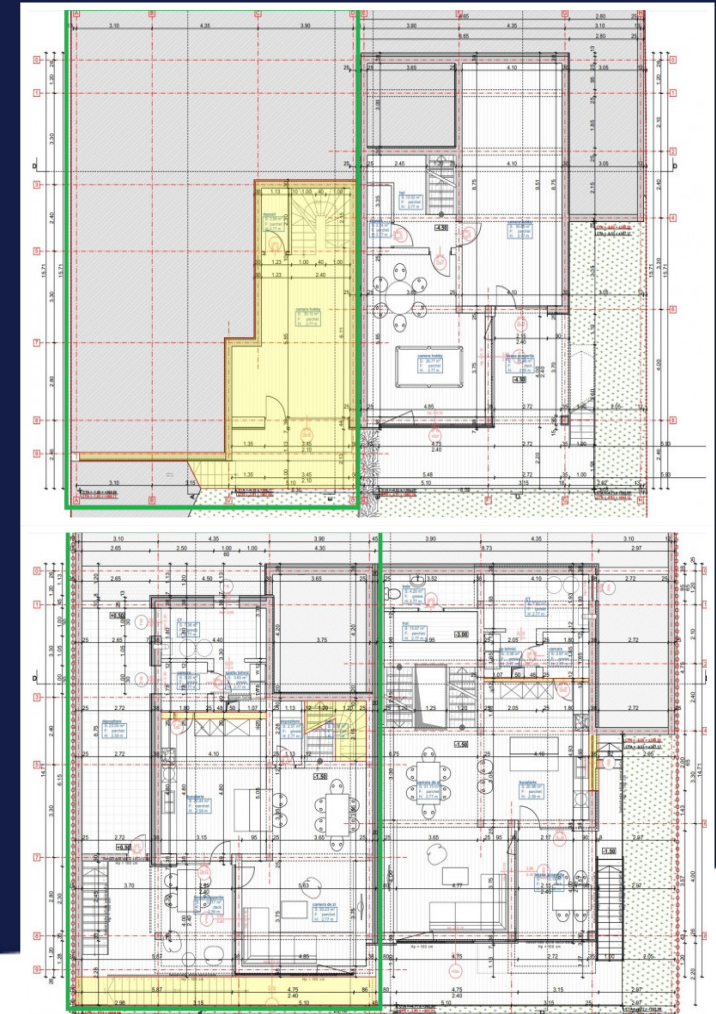

DUPLEX 220 MP UTILI, GRIGORESCU, CU
SOMESUL IN CURTE
ID: P25617

DE VANZARE

Pret: 330.000 €

Supr. utila: 220 m²

Nr. camere: 6

Nr. bai: 3

Supr. teren: 550 m²

PERSOANA DE CONTACT: VILI APOSTOL-FARCA