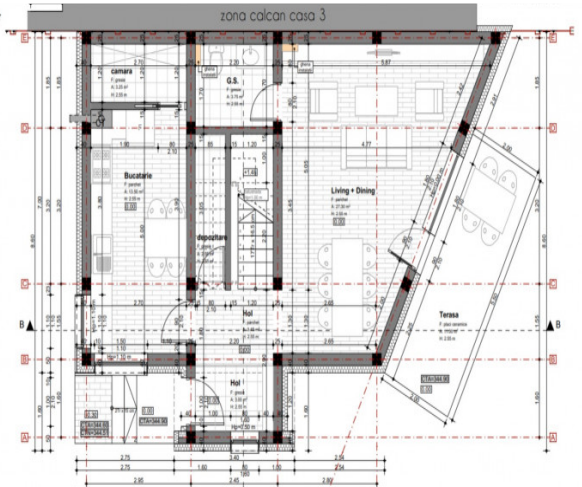

CASA NOUA DE VANZARE IN EUROPA,
PRIVELISTE FRUMOASA
ID: P28420

DE VANZARE

Supr. utila: 165 m²

Nr. camere: 6

Nr. bai: 4

Supr. teren: 450 m²

Plan parter
Casa 4
SC 1:50

PERSOANA DE CONTACT: ELVIS NICOLA
TEL.MOBIL: 0726.228453
EMAIL: office@weltimobiliare.ro