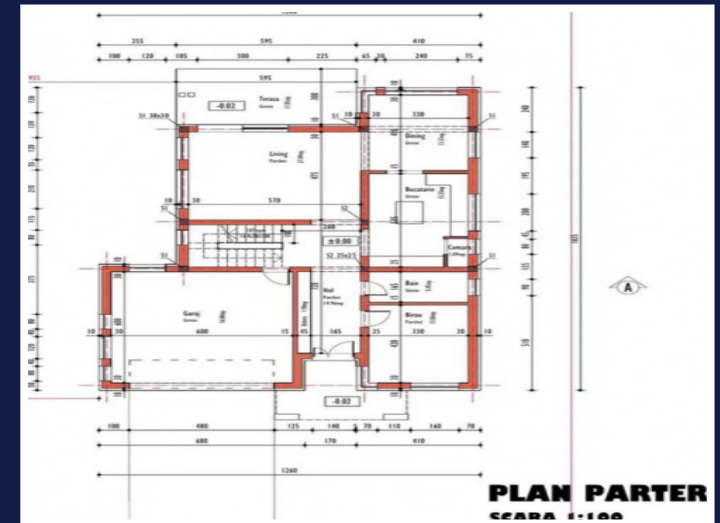

**VANZARE CASA IN BORHANCI, LA INTRARE,  
TEREN 700 MP, ACCES FACIL, DRUM ASFALTAT  
ID: P25807**

**DE VANZARE**

**Pret: 469.000 €**

Supr. utila: 200 m<sup>2</sup>

Nr. camere: 6

Nr. bai: 3

Supr. teren: 700 m<sup>2</sup>

**PLAN PARTER**  
SCARA 1:100

**PLAN ETAJ**  
SCARA 1:100

PERSONA DE CONTACT: MIHAI-SEBASTIAN POP

TEL.MOBIL: 0727.228818

EMAIL: [office@weltimobiliare.ro](mailto:office@weltimobiliare.ro)