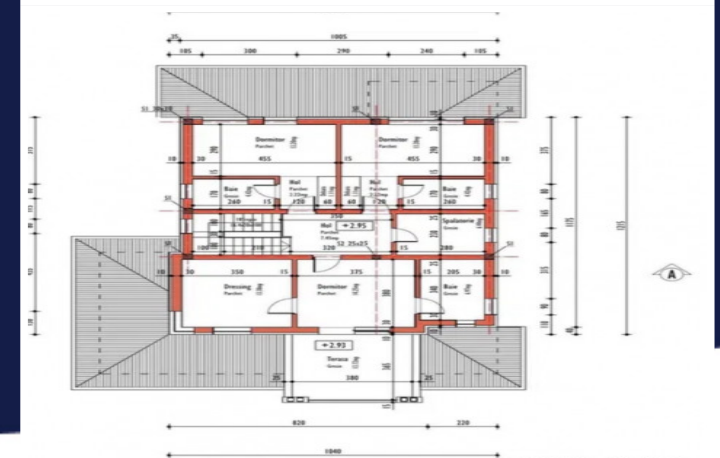

**VANZARE CASA IN BORHANCI, LA INTRARE,  
TEREN 700 MP, ACCES FACIL, DRUM ASFALTAT  
ID: P25807**

**DE VANZARE**

**Pret: 469.000 €**

Supr. utila: 200 m<sup>2</sup>

Nr. camere: 6

Nr. bai: 3

Supr. teren: 700 m<sup>2</sup>

**PLAN PARTER**  
SCARA 1:100

**PLAN ETAJ**  
SCARA 1:100

PERSONA DE CONTACT: MIHAI-SEBASTIAN POP

TEL.MOBIL: 0727.228818

EMAIL: [office@weltimobiliare.ro](mailto:office@weltimobiliare.ro)