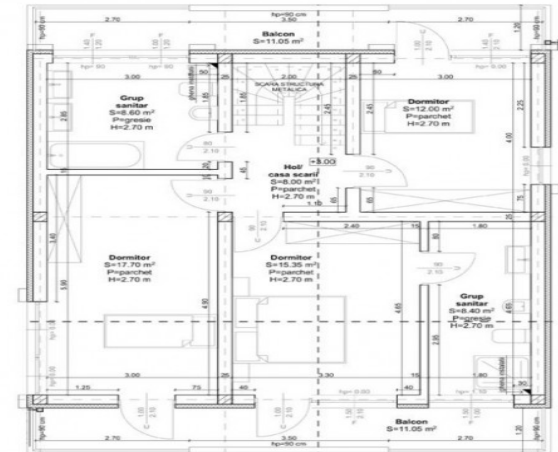

VANZARE CASA INDIVIDUALA IN GILAU
ID: P12552

DE VANZARE

Pret: 84.900 €

Supr. utila: 140 m²

Nr. camere: 5

Nr. bai: 3

Supr. teren: 350 m²

PERSOANA DE CONTACT: ANDREI COSTESCU