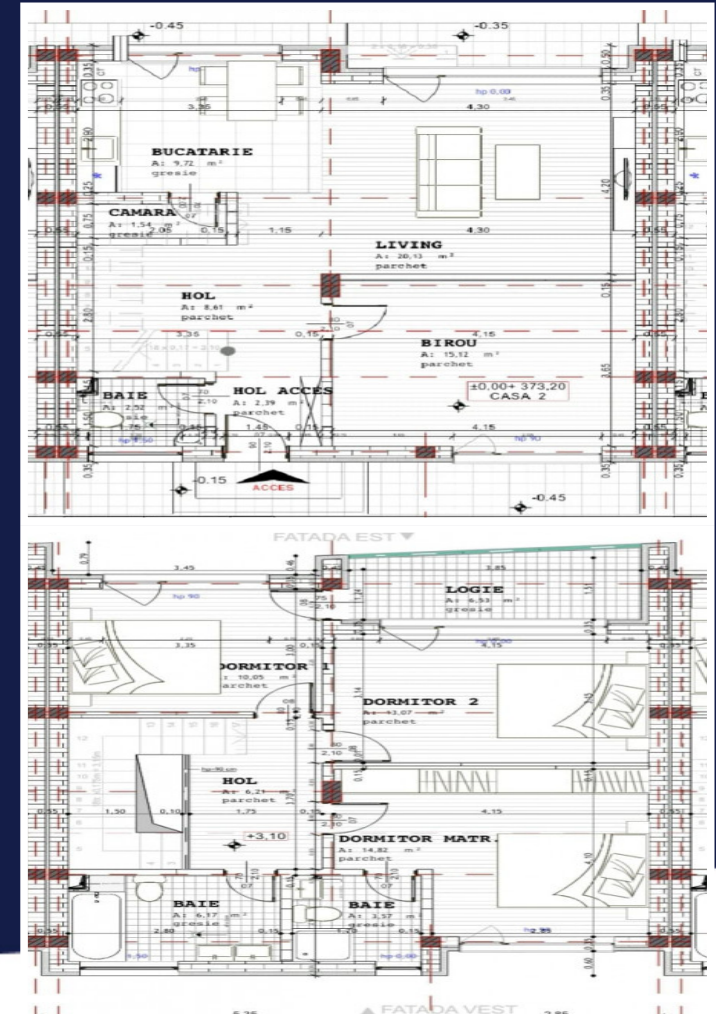

DUPLEX SEMIFINISAT 118 MP, ZONA  
SOMESULUI, FLORESTI  
ID: P11922

DE VANZARE

Pret: 75.000 €

Supr. utila: 118 m<sup>2</sup>

Nr. camere: 5

Nr. bai: 3

Supr. teren: 100 m<sup>2</sup>

PERSOANA DE CONTACT: COSMIN ROȘCA