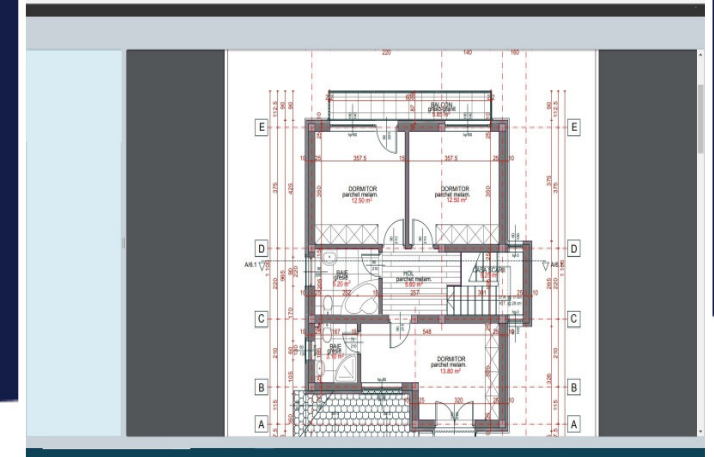

CASA INDIVIDUALA DE VANZARE, FELEACU,  
CLUJ  
ID: P14014

DE VANZARE

**Pret: 145.000 €**

Supr. utila: 130 m<sup>2</sup>

Nr. camere: 5

Nr. bai: 3

Supr. teren: 250 m<sup>2</sup>

PERSOANA DE CONTACT: BOGDAN PETRU