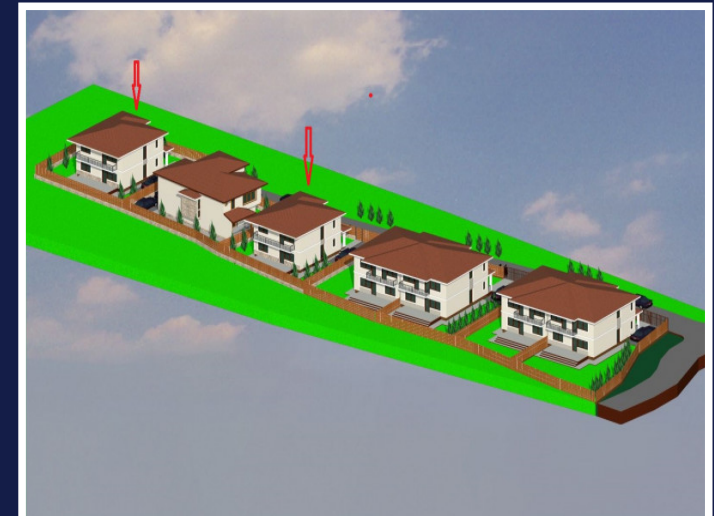

CASA INDIVIDUALA DE VANZARE, FELEACU,  
CLUJ  
ID: P14014

DE VANZARE

**Pret: 145.000 €**

Supr. utila: 130 m<sup>2</sup>

Nr. camere: 5

Nr. bai: 3

Supr. teren: 250 m<sup>2</sup>

PERSOANA DE CONTACT: BOGDAN PETRU