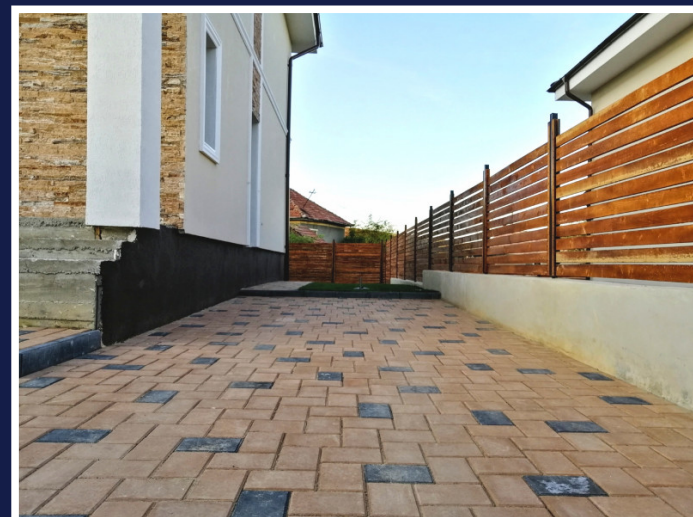

CASA INDIVIDUALA CU CF, FELEACU, CLUJ
ID: P14014

DE VANZARE

PERSOANA DE CONTACT: BOGDAN PETRU

TEL.MOBIL: 0722.577386

EMAIL: office@weltimobiliare.ro