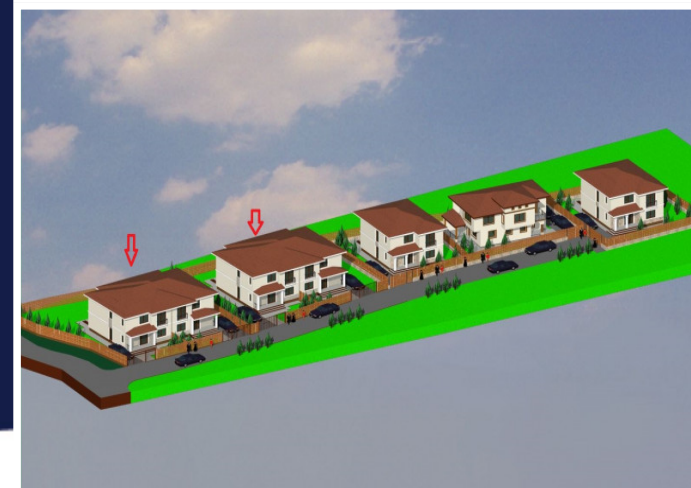

DUPLEX DE VANZARE FELEACU
ID: P14011

DE VANZARE

Pret: 135.000 €

Supr. utila: 140 m²

Nr. camere: 5

Nr. bai: 2

Supr. teren: 250 m²

PERSOANA DE CONTACT: BOGDAN PETRU