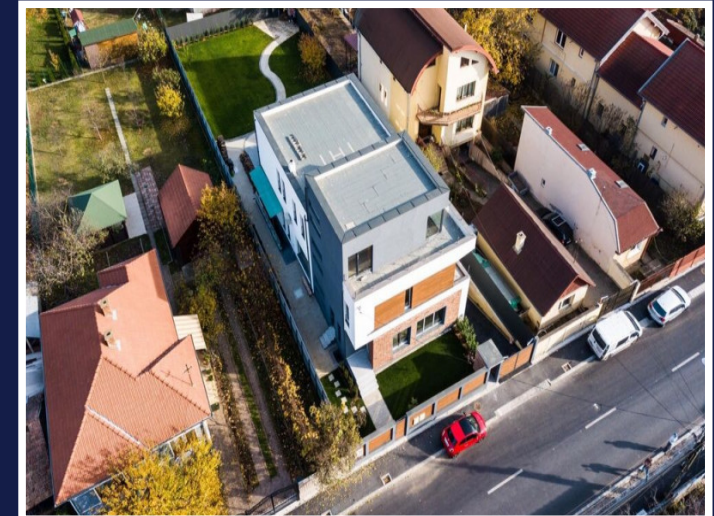

CASA NOUA, SOMESENI, CLUJ
ID: P14873

DE VANZARE

Pret: 270.000 €

Supr. utila: 230 m²

Nr. camere: 5

Nr. bai: 3

Supr. teren: 200 m²

PERSOANA DE CONTACT: BOGDAN PETRU