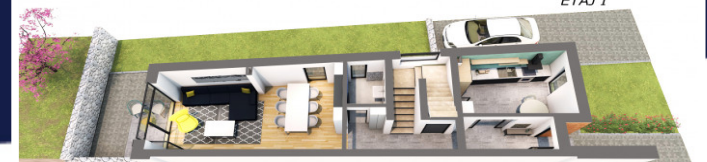

CASA TIP DUPLEX, MANASTUR, LA LIZIERA
PADURII, 170MP, TEREN 270, PANORAMA
ID: P5483

DE VANZARE

Supr. utila: 170 m²

Nr. camere: 5

Nr. bai: 3

Supr. teren: 270 m²

MANSARDA

ETAJ I