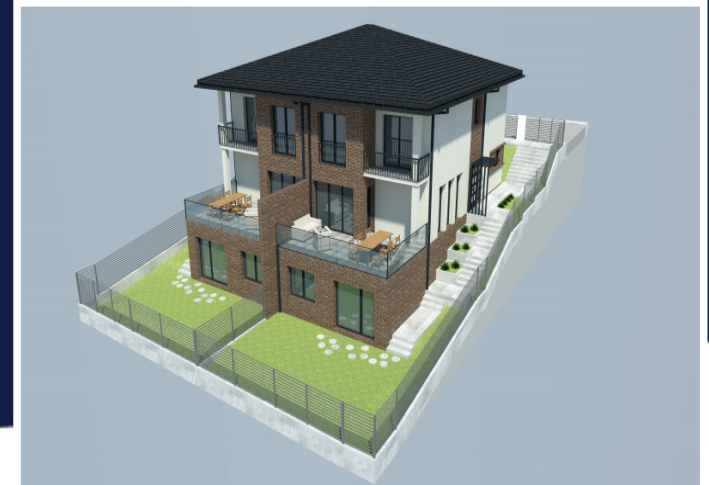

**CASA DE VANZARE IN GRUIA, D+P+E, 180 MP,
TEREN 265 MP, FINALIZAT RECENT
ID: P13590**

DE VANZARE

Pret: 199.000 €

Supr. utila: 180 m²

Nr. camere: 5

Nr. bai: 4

Supr. teren: 265 m²

PERSOANA DE CONTACT: MIHAI-SEBASTIAN POP