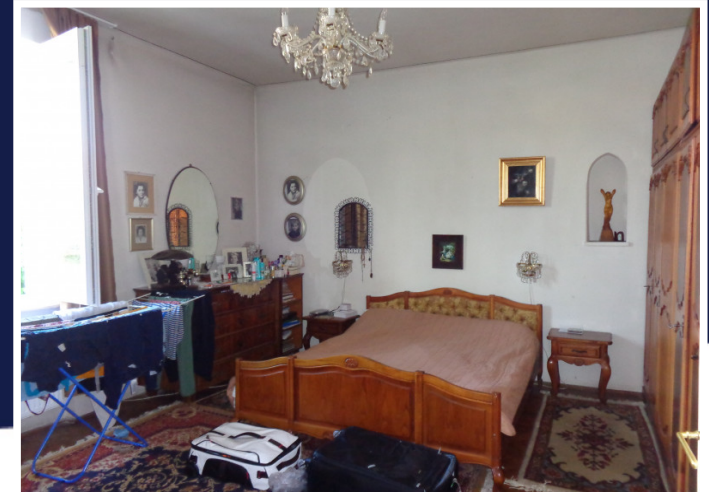

GRIGORESCU, IMOBIL 3 NIVELURI, 220 MP
UTILI, DEDICAT VISARII SI REFLECTIEI
ID: P23793

DE VANZARE

Pret: 400.000 €

Supr. utila: 220 m²

Nr. camere: 5

Nr. bai: 3

Supr. teren: 300 m²

PERSOANA DE CONTACT: VILI APOSTOL-FARCA □
TEL.MOBIL: 0737.040019
EMAIL: office@weltimobiliare.ro