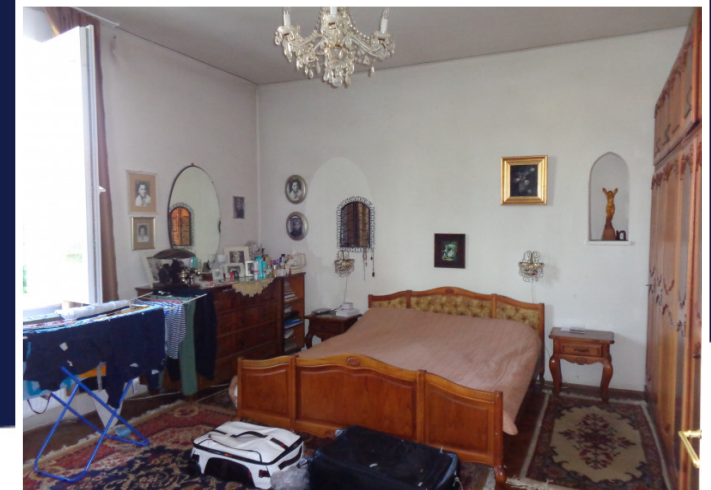

GRIGORESCU, IMOBIL 3 NIVELURI, 220 MP  
UTILI, DEDICAT VISARII SI REFLECTIEI  
ID: P23793

DE VANZARE

Pret: 450.000 €

Supr. utila: 220 m<sup>2</sup>

Nr. camere: 5

Nr. bai: 3

Supr. teren: 300 m<sup>2</sup>

PERSOANA DE CONTACT: VILI APOSTOL-FARCA