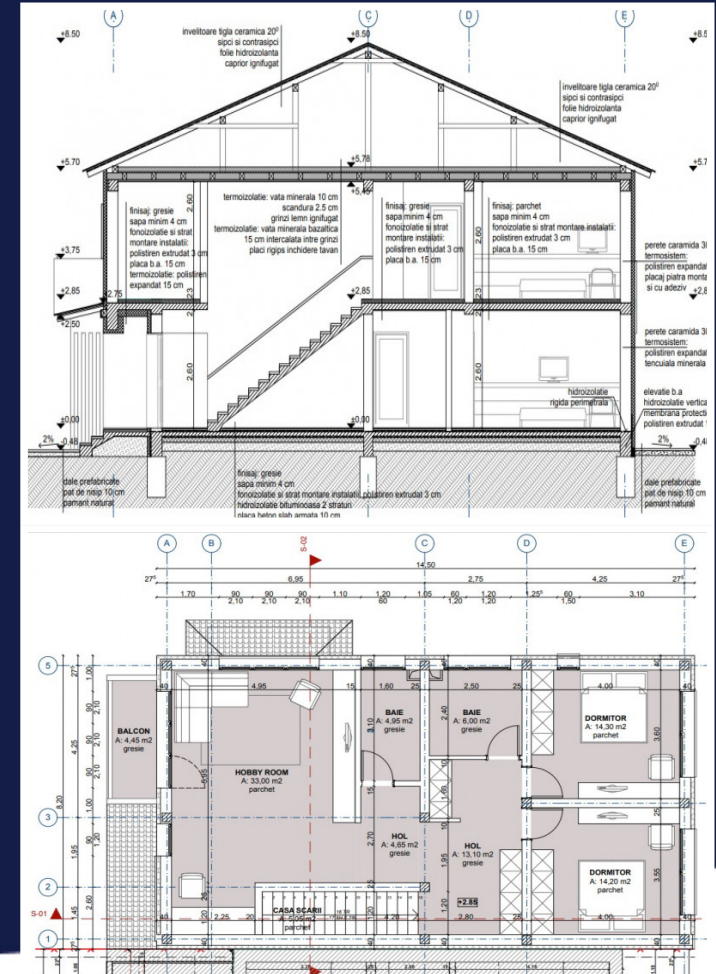

CASA PENTRU 1-2 FAMILII, 424 MP TEREN,
BAZA SPORTIVA GHEORGHENI.
ID: P28575

DE VANZARE

Pret: 310.000 €

Supr. utila: 205 m²

Nr. camere: 5

Nr. bai: 3

Supr. teren: 424 m²

PERSOANA DE CONTACT: IOANA TUDORAN