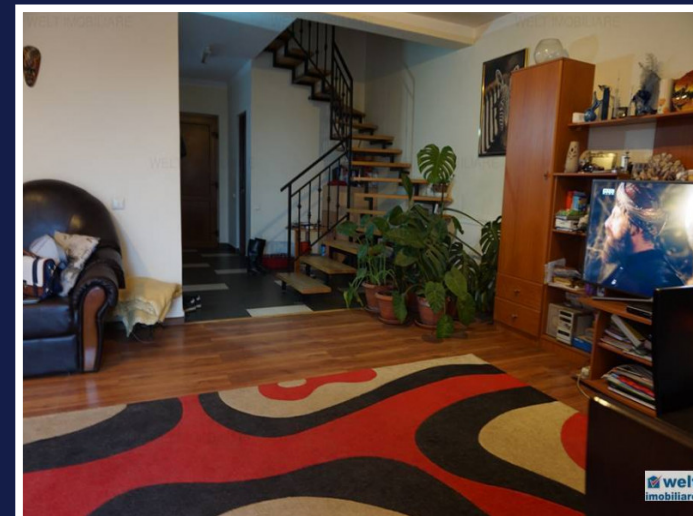

**VANZARE CASA INSIRUITA PE 3 NIVELE, 180
MP, 240 MP GRADINA, FLORESTI, IAZULUI
ID: 112Q3**

DE VANZARE

Supr. utila: 180 m²

Nr. camere: 5

Nr. bai: 3

Supr. teren: 240 m²

PERSOANA DE CONTACT: RAUL GAVRIL

TEL.MOBIL: 0727.228817