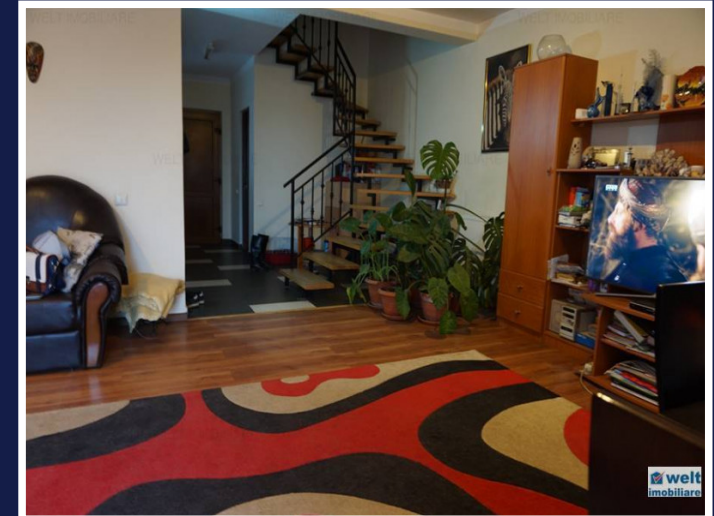

**VANZARE CASA INSIRUITA PE 3 NIVELE, 180  
MP, 240 MP GRADINA, FLORESTI, IAZULUI  
ID: 112Q3**

**DE VANZARE**

**PERSOANA DE CONTACT: RAUL GAVRIL**

**TEL.MOBIL: 0727.228817**

**EMAIL: [office@weltimobiliare.ro](mailto:office@weltimobiliare.ro)**