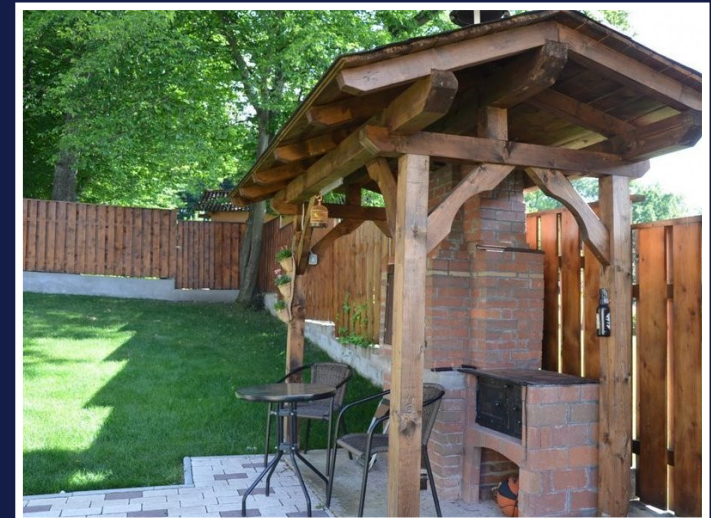

**CASA DE VANZARE LANGA PADURE, TEREN
1040 MP, FAGET
ID: P16798**

DE VANZARE

Pret: 485.000 €

Supr. utila: 350 m²

Nr. camere: 5

Nr. bai: 4

Supr. teren: 1040 m²

PERSOANA DE CONTACT: BOGDAN PETRU