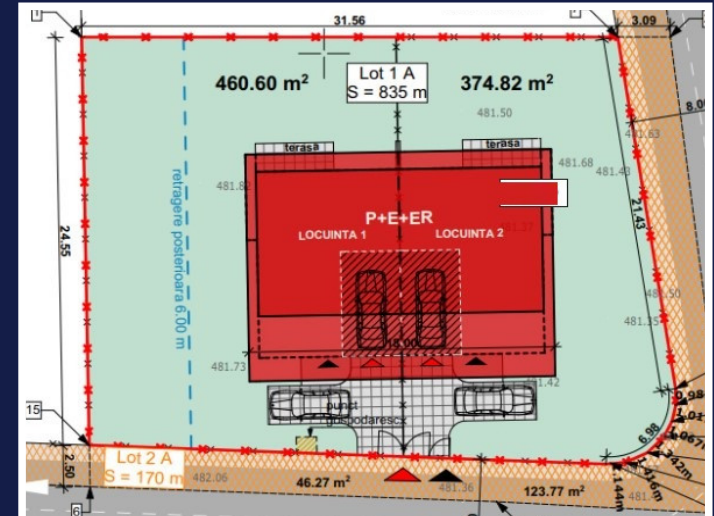

CASA NOUA DE VANZARE, 229MP UTILI,
TEREN 394 MP, ZONA EUROPA
ID: P19483

DE VANZARE

Pret: 294.000 €

Supr. utila: 229 m²

Nr. camere: 5

Nr. bai: 4

Supr. teren: 394 m²

PERSOANA DE CONTACT: BOGDAN PETRU
TEL.MOBIL: 0722.577386
EMAIL: office@weltimobiliare.ro