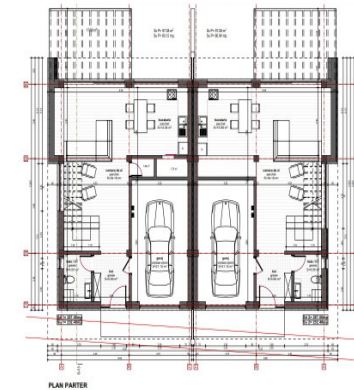

CASA NOUA DE VANZARE, 229MP UTILI,
TEREN 394 MP, ZONA EUROPA
ID: P19483

DE VANZARE

Pret: 294.000 €

Supr. utila: 229 m²

Nr. camere: 5

Nr. bai: 4

Supr. teren: 394 m²

PERSOANA DE CONTACT: BOGDAN PETRU
TEL.MOBIL: 0722.577386
EMAIL: office@weltimobiliare.ro