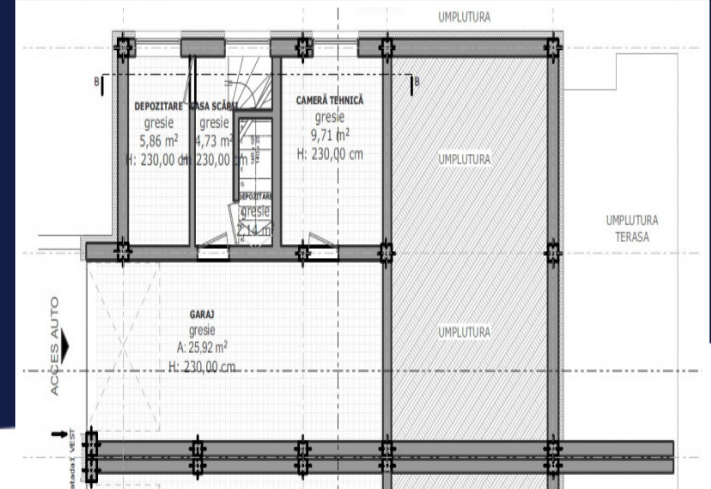

CASA TIP DUPLEX DE VANZARE IN
BUNA-ZIUA, STRADA PRIVATA, TEREN 320 MP
ID: P11571

DE VANZARE

PERSOANA DE CONTACT: MIHAI-SEBASTIAN POP
TEL.MOBIL: 0727.228818
EMAIL: office@weltimobiliare.ro