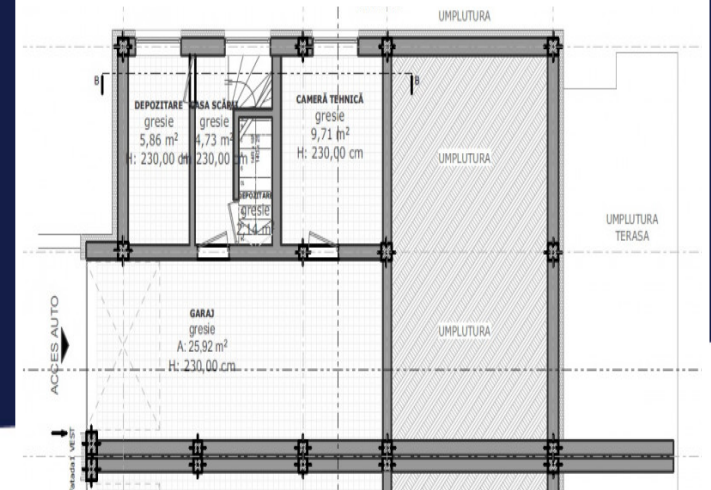

CASA TIP DUPLEX DE VANZARE IN  
BUNA-ZIUA, STRADA PRIVATA, TEREN 320 MP  
ID: P11571

DE VANZARE

PERSOANA DE CONTACT: MIHAI-SEBASTIAN POP  
TEL.MOBIL: 0727.228818  
EMAIL: [office@weltimobiliare.ro](mailto:office@weltimobiliare.ro)