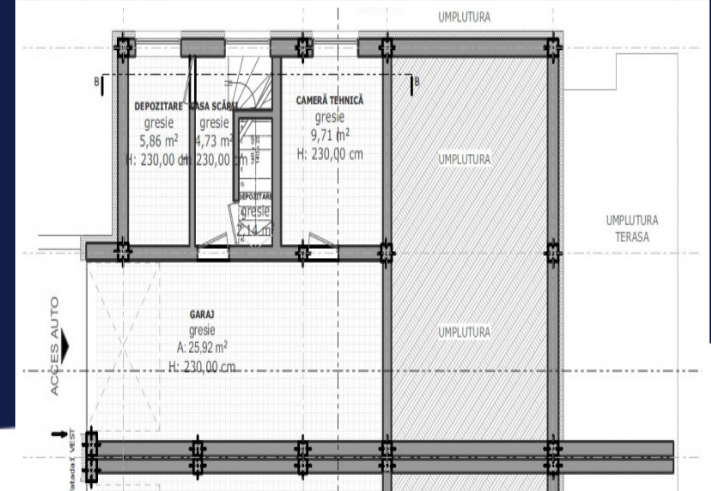

CASA TIP DUPLEX DE VANZARE IN  
BUNA-ZIUA, STRADA PRIVATA, TEREN 320 MP  
ID: P11571

DE VANZARE

PERSOANA DE CONTACT: GABRIELA POP  
TEL.MOBIL: 0799.994045  
EMAIL: [office@weltimobiliare.ro](mailto:office@weltimobiliare.ro)