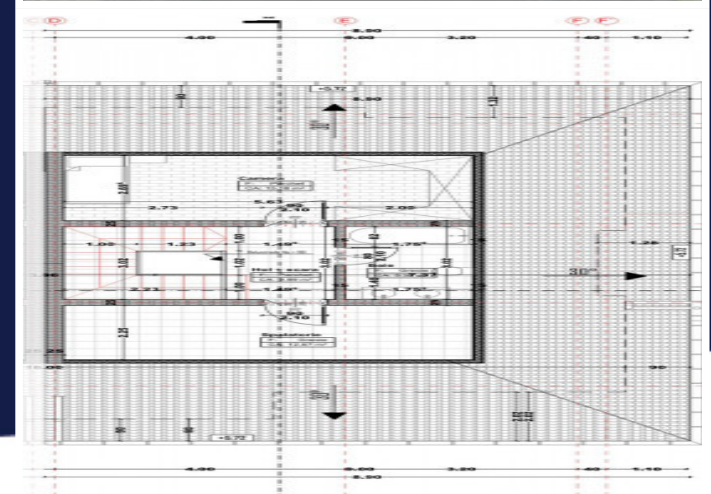

**VANZARE DUPLEX P+1E+M 175 MP UTILI  
BORHANCI  
ID: P27388**

**DE VANZARE**

**Supr. utila: 175 m<sup>2</sup>**

**Nr. camere: 5**

**Nr. bai: 4**

**Supr. teren: 310 m<sup>2</sup>**

**PERSOANA DE CONTACT:**

**TELEFON: 0264.597584**