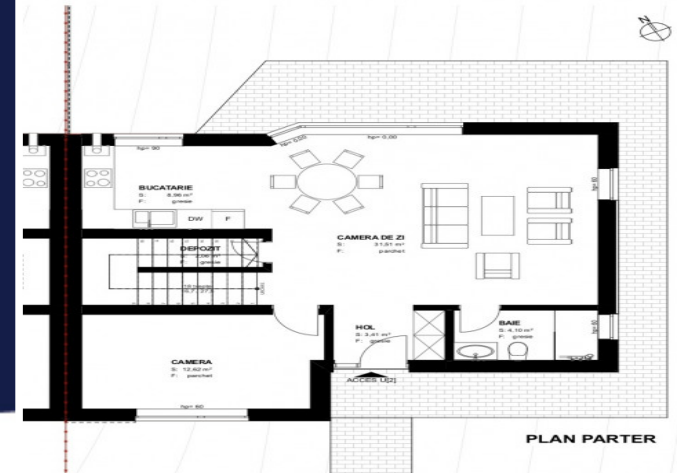

**VANZARE CASA CUPLATA IN CARTIERUL
BORHANCI ZONA LINISTITA
ID: P19350**

DE VANZARE

PERSOANA DE CONTACT: DANA MIHAI
TEL.MOBIL: 0799.994045
EMAIL: office@weltimobiliare.ro