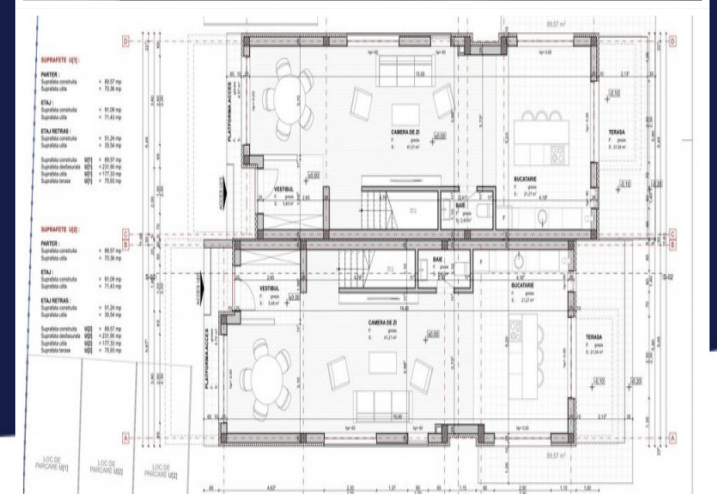

CASA TIP DUPLEX, 180 MP, TERASE 75 MP,
TEREN AFERENT 320 MP, IN ANDREI
MURESANU

DE VANZARE

ID: P22533

Pret: 300.000 €

Supr. utila: 180 m²

Nr. camere: 5

Nr. bai: 4

Supr. teren: 320 m²