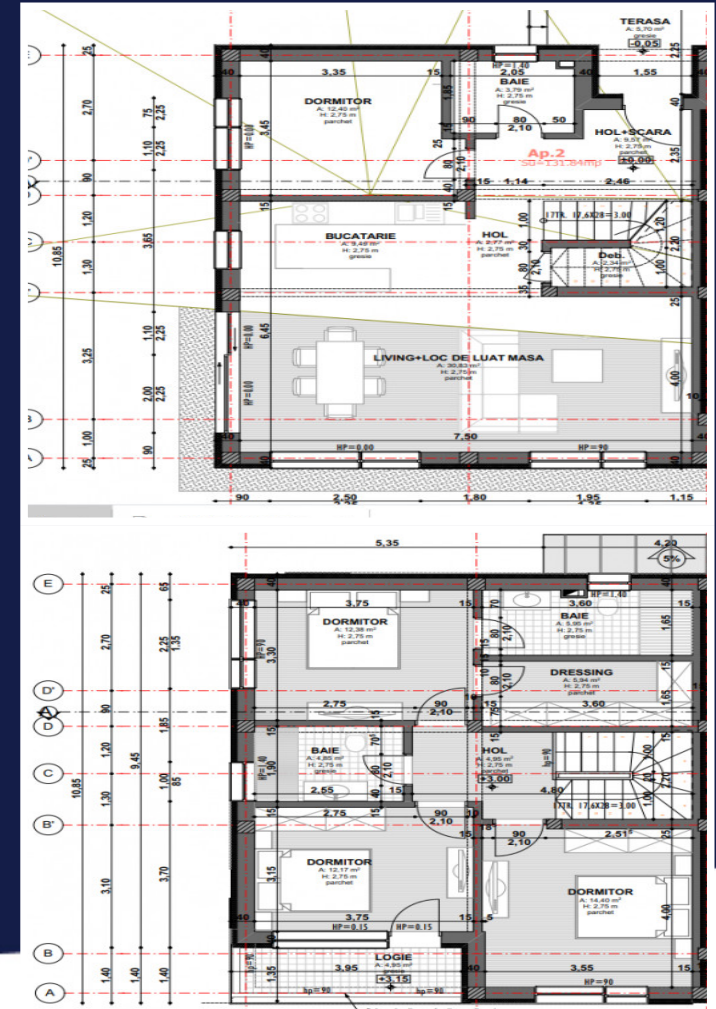

**DUPLEX DE VANZARE, 145 MP UTILI, TERASA,
ANDREI MURESANU
ID: P22160**

DE VANZARE

Pret: 319.000 €

Supr. utila: 145 m²

Nr. camere: 5

Nr. bai: 3

Supr. teren: 350 m²

PERSONA DE CONTACT: DAVID DEORNA