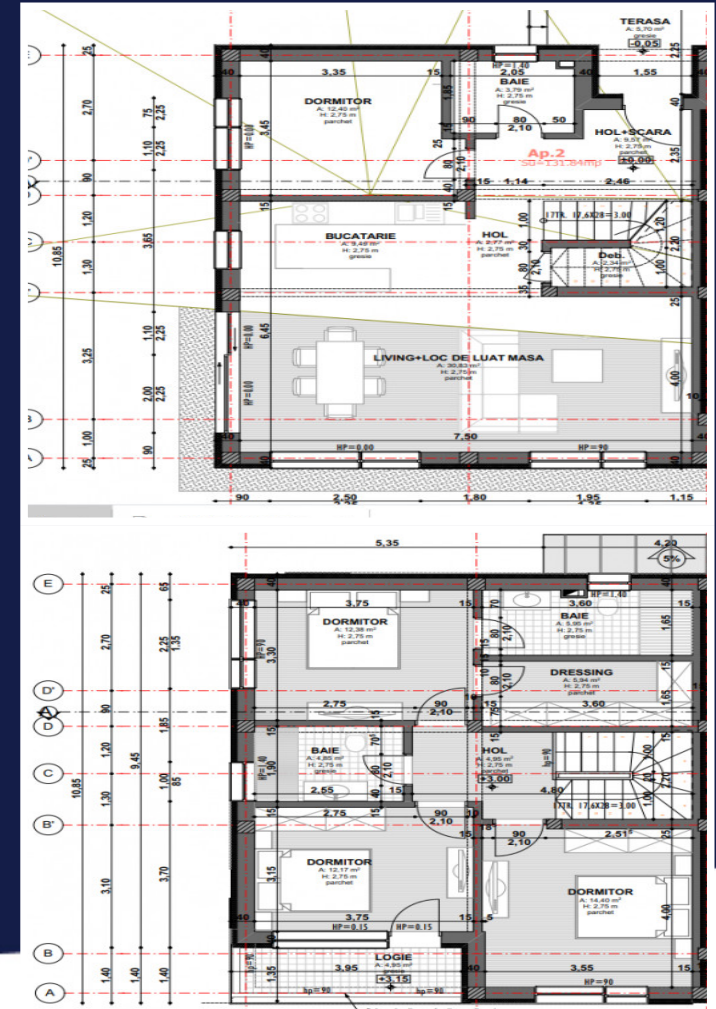

DUPLEX DE VANZARE, 145 MP UTILI, TERASA,
ANDREI MURESANU
ID: P22160

DE VANZARE

Pret: 319.000 €

Supr. utila: 145 m²

Nr. camere: 5

Nr. bai: 3

Supr. teren: 350 m²

PERSOANA DE CONTACT: DAVID DEORNA