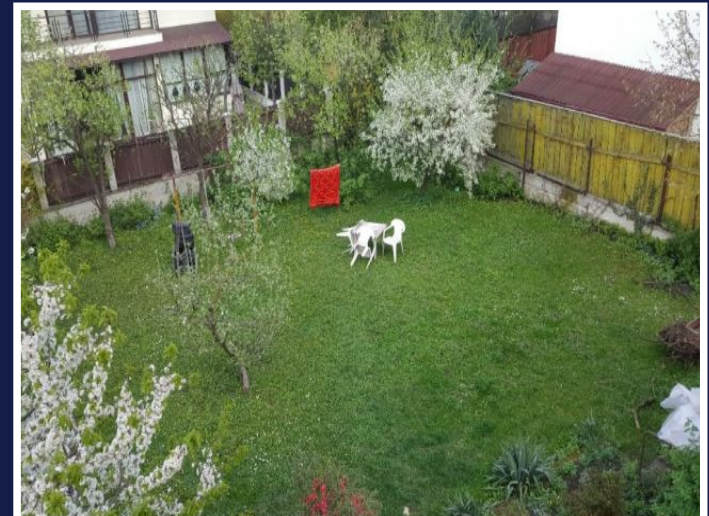

CASA ZONA ANDREI MURESANU APROAPE
DE ENGELS
ID: P13220

DE VANZARE

Pret: 400.000 €

Supr. utila: 140 m²

Nr. camere: 5

Nr. bai: 2

Supr. teren: 800 m²

PERSOANA DE CONTACT: ADRIAN SZILAGYI