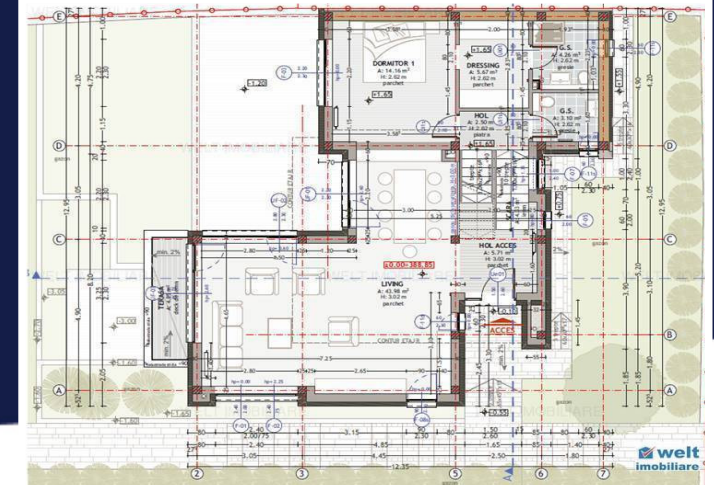

CASA NOUA IN ANDREI MURESANU, LOCATIE
DEOSEBITA, PANORAMA, 200 MP, 422 MP
TEREN

DE VANZARE

PERSOANA DE CONTACT: MIHAI-SEBASTIAN POP
TEL.MOBIL: 0727.228818
EMAIL: office@weltimobiliare.ro