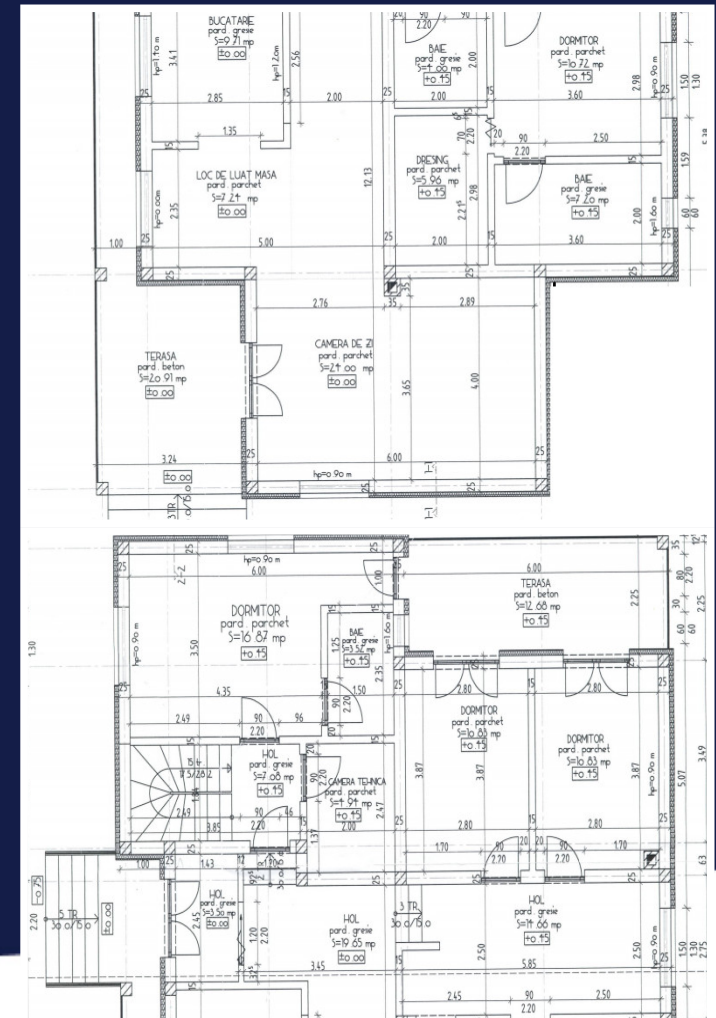

CASA DE VANZARE IN ZONA SALICEA, 230
MP UTILI, CONSTRUCTIE NOUA, TEREN 750 MP
ID: P22629

DE VANZARE

Pret: 235.000 €

Supr. utila: 230 m²

Nr. camere: 4

Nr. bai: 4

Supr. teren: 750 m²

PERSOANA DE CONTACT: TUDOR COTARL