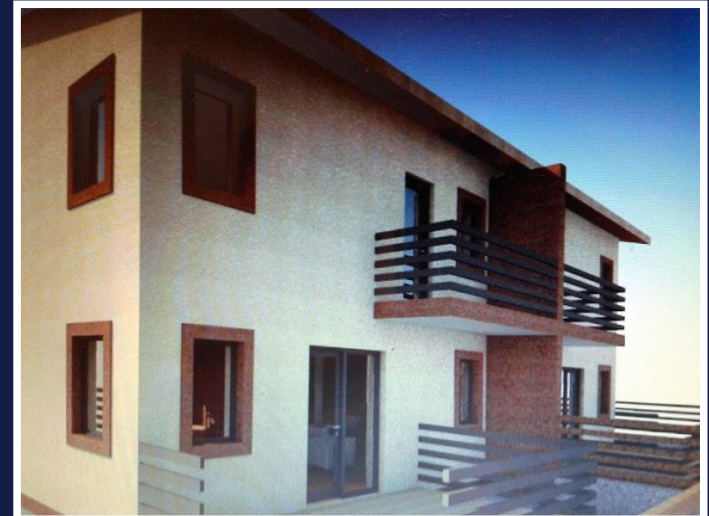

CASA DUPLEX IN CONSTRUCTIE, 120MP UTILI,
500MP TEREN, VALEA SEACA
ID: P6924

DE VANZARE

Pret: 70.000 €

Supr. utila: 120 m²

Nr. camere: 4

Nr. bai: 3

Supr. teren: 500 m²

PERSONA DE CONTACT: MARIANA STANCIU