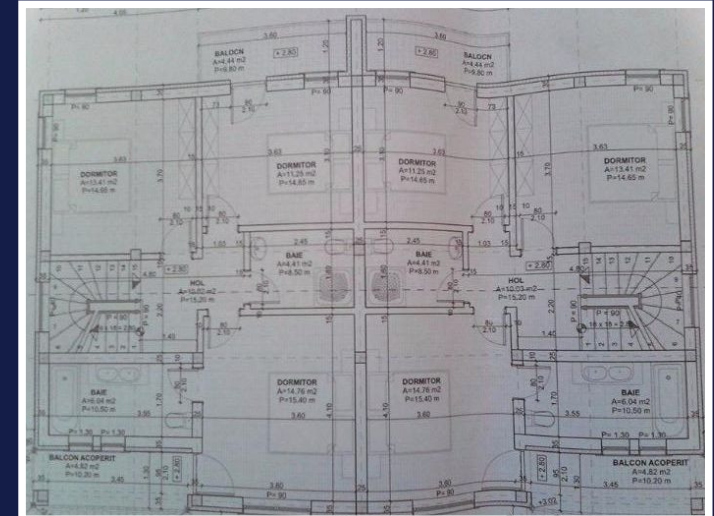

**CASA DUPLEX IN CONSTRUCTIE, 120MP UTILI,
500MP TEREN, ZONA VALEA SEACA!
ID: P6924**

DE VANZARE

Supr. utila: 120 m²

Nr. camere: 4

Nr. bai: 3

Supr. teren: 500 m²

Pret: 70.000 €

PERSONA DE CONTACT: MARIANA STANCIU