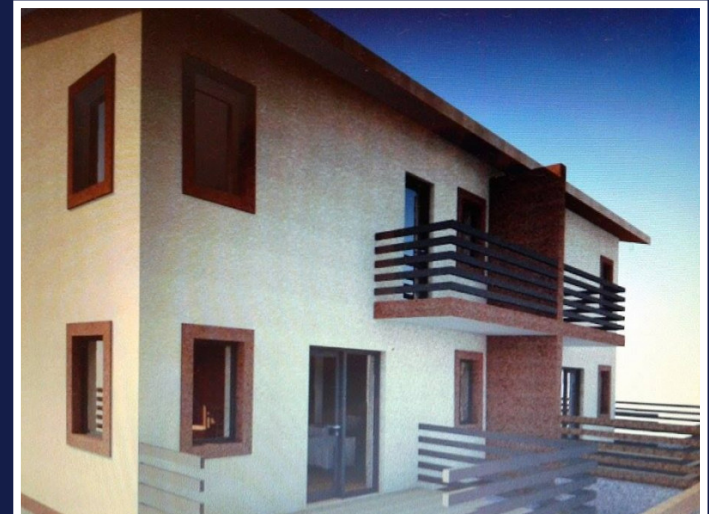

CASA DUPLEX, 4 CAMERE, 120MP UTILI,  
500MP TEREN, ZONA VALEA SEACA!  
ID: P5449

DE VANZARE

Pret: 89.000 €

Supr. utila: 120 m<sup>2</sup>

Nr. camere: 4

Nr. bai: 3

Supr. teren: 500 m<sup>2</sup>

PERSONA DE CONTACT: MARIANA STANCIU