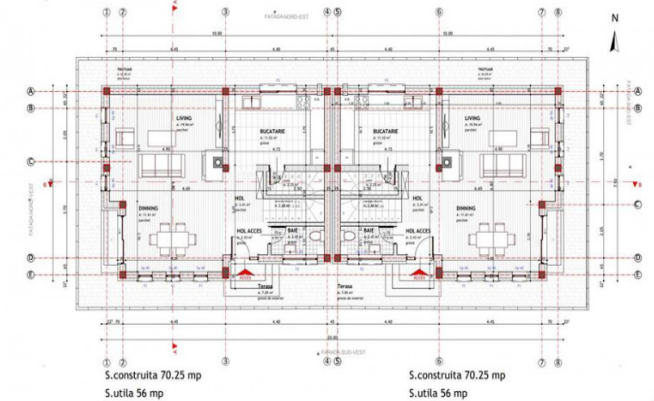

DUPLEX DE VANZARE 119 MP UTILI+350 MP
TEREN, ZONA TAUTI
ID: P16583

DE VANZARE

Pret: 101.000 €

Supr. utila: 119 m²

Nr. camere: 4

Nr. bai: 3

Supr. teren: 350 m²

PERSOANA DE CONTACT: COSMIN ROȘCA
TEL.MOBIL: 0737.040018
EMAIL: office@weltimobiliare.ro