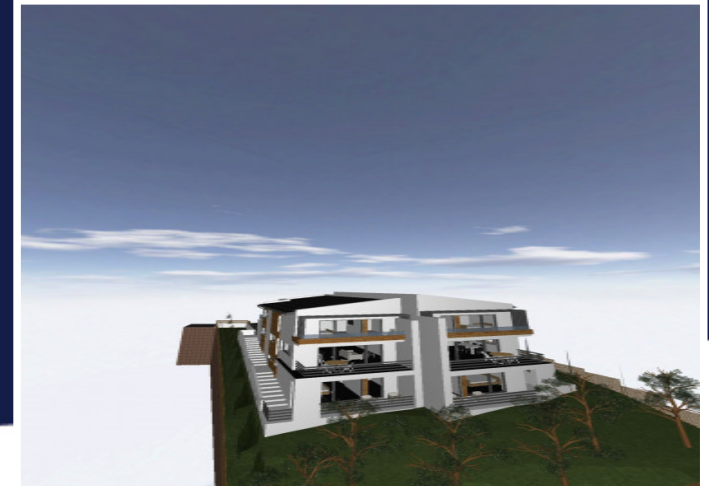

**VANZARE DUPLEX SEMIFINISAT, ZONA
CENTURA FLORESTI
ID: P5781**

DE VANZARE

PERSOANA DE CONTACT: RAUL GAVRIL

TEL.MOBIL: 0727.228817

EMAIL: office@weltimobiliare.ro