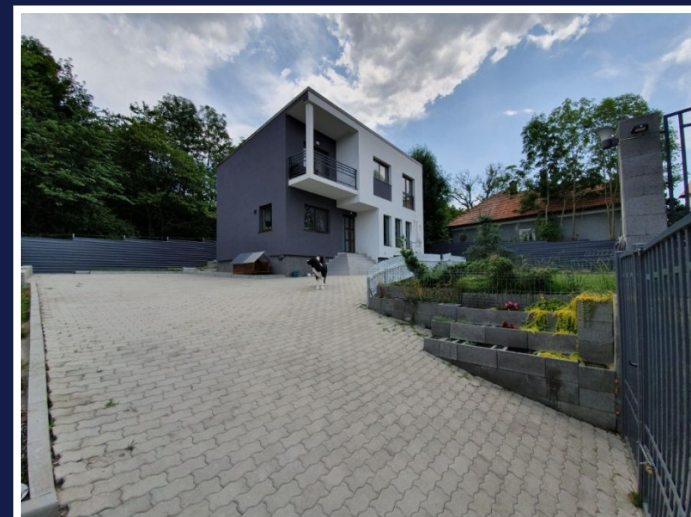

CASA FINISATA, TEREN 500 MP, ZONA USOR  
ACCESIBILA, FELEACU  
ID: P24710

DE VANZARE

**Pret: 219.000 €**

Supr. utila: 120 m<sup>2</sup>

Nr. camere: 4

Nr. bai: 2

Supr. teren: 500 m<sup>2</sup>

PERSOANA DE CONTACT: BOGDAN PETRU