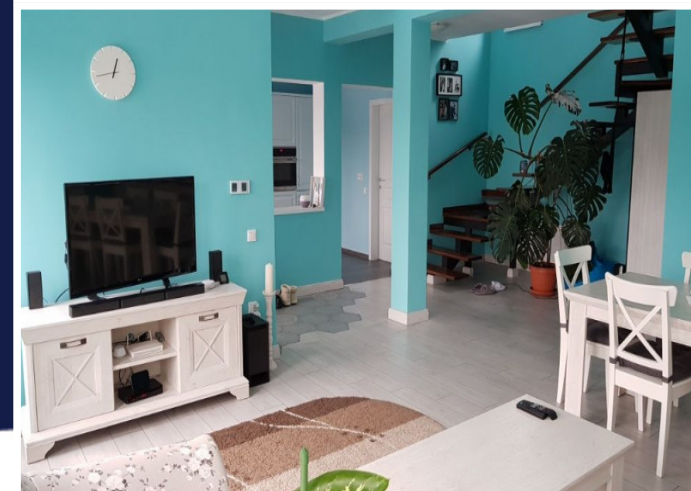

CASA FINISATA, TEREN 500 MP, ZONA USOR  
ACCESIBILA, FELEACU  
ID: P24710

DE VANZARE

**Pret: 219.000 €**

Supr. utila: 120 m<sup>2</sup>

Nr. camere: 4

Nr. bai: 2

Supr. teren: 500 m<sup>2</sup>

PERSOANA DE CONTACT: BOGDAN PETRU